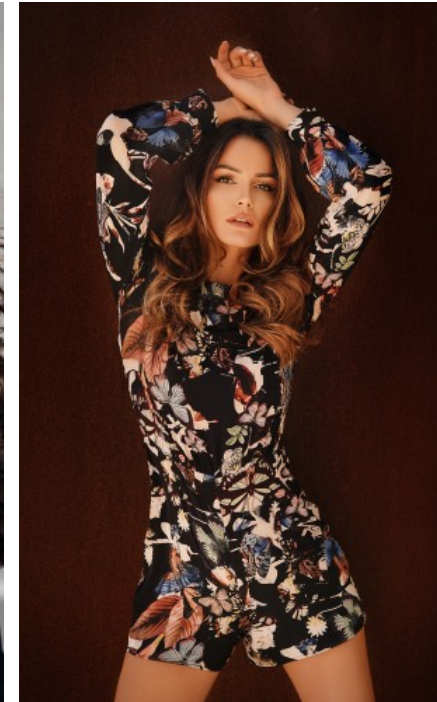

BERUFSAUSBILDUNG

Fotografin

ERIKA K. - #34802

KREUZSTR. 34 · 33602 BIELEFELD · GERMANY · +49 521 3373 2910

WWW.THE-MODELS.DE · INFO@THE-MODELS.DE

GRÖßE · 173CM
KONFEKTION · 36

SCHUHE · 41
MAßE · 90/63/89

GEBURTSJAHR · 1991
HAARFARBE · BRAUN