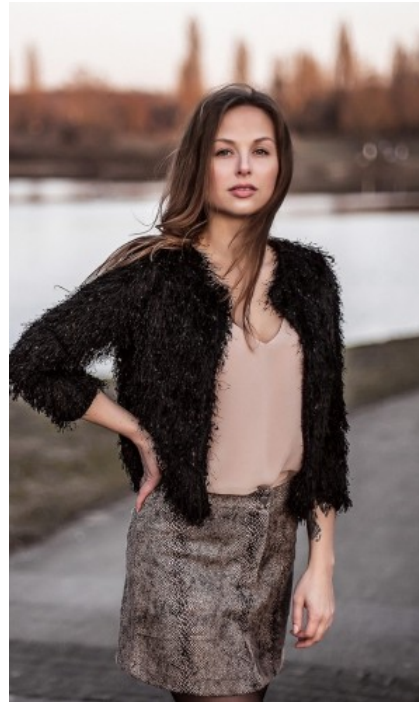

BERUFSAUSBILDUNG

Abitur

REGINA W. - #34928

KREUZSTR. 34 · 33602 BIELEFELD · GERMANY · +49 521 3373 2910

WWW.THE-MODELS.DE · INFO@THE-MODELS.DE

GRÖßE · 170CM
KONFEKTION · 36

SCHUHE · 38
MAßE · 83/64/86

GEBURTSJAHR · 1993
HAARFARBE · HELLBRAUN