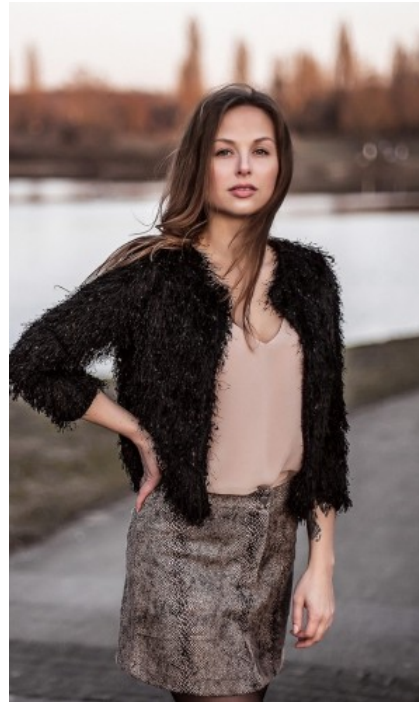

The models

SPRACHKENNTNISSE

Deutsch · Muttersprache
Englisch · Fließend
Russisch · Muttersprache

DERZEITIGE TÄTIGKEIT

Studentin

MESSEERFAHRUNG

Neben meinem Studium kann ich seit 2019 Erfahrungen als Messehostess, Promoterin, sowie Servicekraft sammeln. Durch meine offene Art konnte ich alle Kunden von mir überzeugen. Des Weiteren habe ich ke...

BERUFSAUSBILDUNG

Abitur

REGINA W. - #34928

KREUZSTR. 34 · 33602 BIELEFELD · GERMANY · +49 521 3373 2910

WWW.THE-MODELS.DE · INFO@THE-MODELS.DE

GRÖßE · 170CM
KONFEKTION · 36

SCHUHE · 38
MAßE · 83/64/86

GEBURTSJAHR · 1993
HAARFARBE · HELLBRAUN