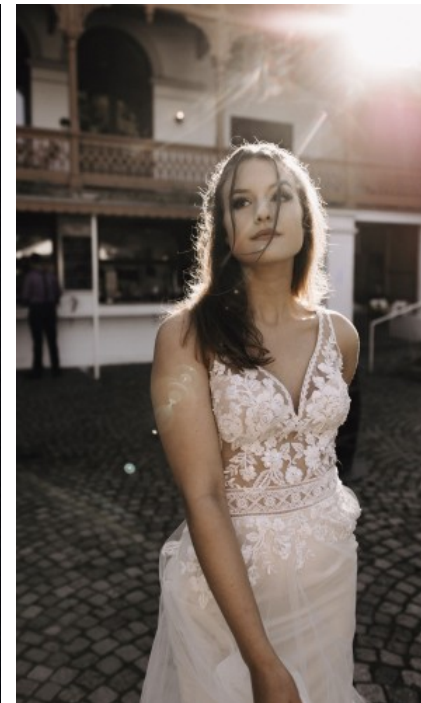

BERUFSAUSBILDUNG

Ausbildung zur Bankkauffrau

JASMIN J. - #35026

KREUZSTR. 34 · 33602 BIELEFELD · GERMANY · +49 521 3373 2910

WWW.THE-MODELS.DE · INFO@THE-MODELS.DE

GRÖßE · 175CM
KONFEKTION · 36

SCHUHE · 39
MAßE · 88/67/98

GEBURTSJAHR · 2000
HAARFARBE · HELLBRAUN