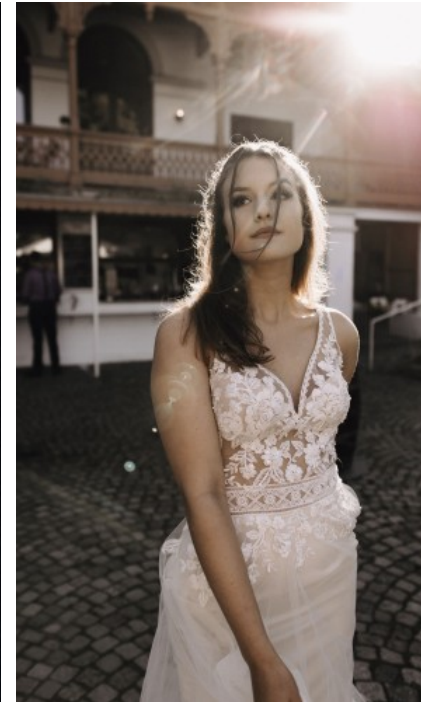

BERUFSAUSBILDUNG

Ausbildung zur Bankkauffrau

JASMIN J. - #35026

KREUZSTR. 34 · 33602 BIELEFELD · GERMANY · +49 521 3373 2910

WWW.THE-MODELS.DE · INFO@THE-MODELS.DE

GRÖßE · 175CM
KONFEKTION · 36

SCHUHE · 39
MAßE · 88/67/98

GEBURTSJAHR · 2000
HAARFARBE · HELLBRAUN