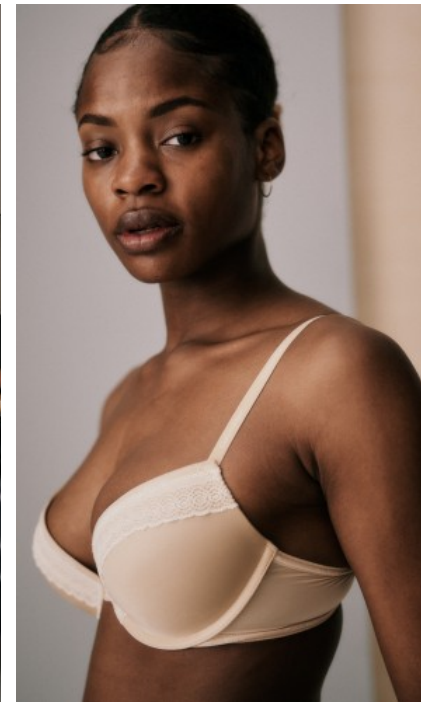

The models

SPRACHKENNTNISSE

Deutsch · Muttersprache
Englisch · Muttersprache

DERZEITIGE TÄTIGKEIT

Studentin

MESSEERFAHRUNG

Ich bin sehr aufgeschlossen und mutig und immer offen gegenüber neuen Herausforderungen.

BERUFSAUSBILDUNG

EDIRIN N. - #35392

KREUZSTR. 34 · 33602 BIELEFELD · GERMANY · +49 521 3373 2910

WWW.THE-MODELS.DE · INFO@THE-MODELS.DE

GRÖßE · 174CM
KONFEKTION · 36

SCHUHE · 40
MAßE · 86/70/97

GEBURTSTAG · 1999
HAARFARBE · DUNKELBLOND