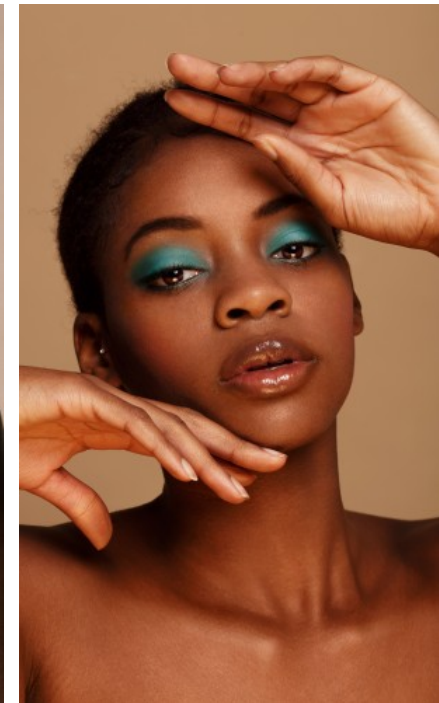

The models

SPRACHKENNTNISSE

Deutsch · Muttersprache
Englisch · Muttersprache

DERZEITIGE TÄTIGKEIT

Studentin

MESSEERFAHRUNG

Ich bin sehr aufgeschlossen und mutig und immer offen gegenüber neuen Herausforderungen.

BERUFSAUSBILDUNG

EDIRIN N. - #35392

KREUZSTR. 34 · 33602 BIELEFELD · GERMANY · +49 521 3373 2910

WWW.THE-MODELS.DE · INFO@THE-MODELS.DE

GRÖßE · 174CM
KONFEKTION · 36

SCHUHE · 40
MAßE · 86/70/97

GEBURTSTAG · 1999
HAARFARBE · DUNKELBLOND