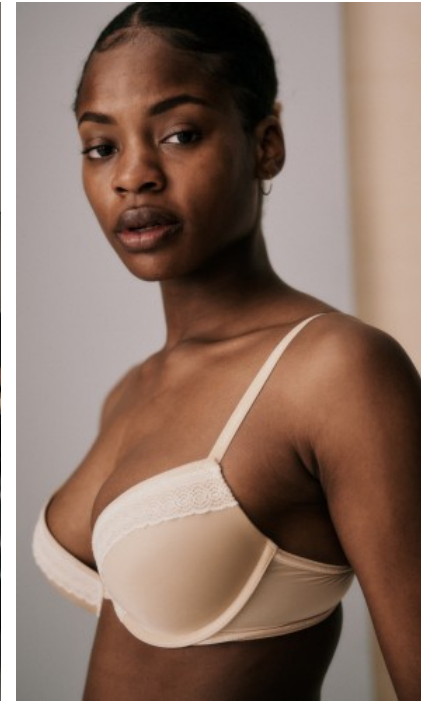

The models

SPRACHKENNTNISSE

Deutsch · Muttersprache
Englisch · Muttersprache

DERZEITIGE TÄTIGKEIT

Studentin

MESSEERFAHRUNG

Ich bin sehr aufgeschlossen und mutig und immer offen gegenüber neuen Herausforderungen.

BERUFSAUSBILDUNG

EDIRIN N. - #35392

KREUZSTR. 34 · 33602 BIELEFELD · GERMANY · +49 521 3373 2910

WWW.THE-MODELS.DE · INFO@THE-MODELS.DE

GRÖßE · 174CM
KONFEKTION · 36

SCHUHE · 40
MAßE · 86/70/97

GEBURTSTAG · 1999
HAARFARBE · DUNKELBLOND