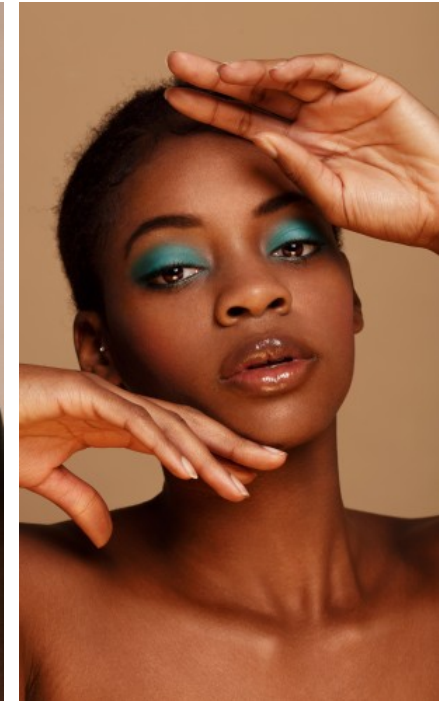

The models

SPRACHKENNTNISSE

Deutsch · Muttersprache
Englisch · Muttersprache

DERZEITIGE TÄTIGKEIT

Studentin

MESSEERFAHRUNG

Ich bin sehr aufgeschlossen und mutig und immer offen gegenüber neuen Herausforderungen.

BERUFSAUSBILDUNG

EDIRIN N. - #35392

KREUZSTR. 34 · 33602 BIELEFELD · GERMANY · +49 521 3373 2910

WWW.THE-MODELS.DE · INFO@THE-MODELS.DE

GRÖßE · 174CM
KONFEKTION · 36

SCHUHE · 40
MAßE · 86/70/97

GEBURTSJAHR · 1999
HAARFARBE · DUNKELBLOND