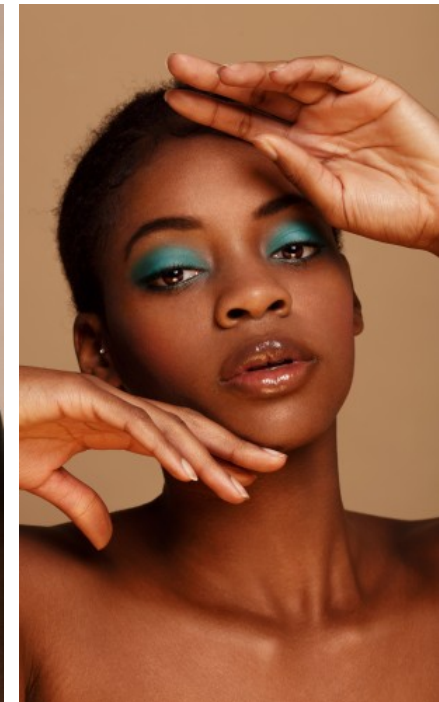

The models

SPRACHKENNTNISSE

Deutsch · Muttersprache
Englisch · Muttersprache

DERZEITIGE TÄTIGKEIT

Studentin

MESSEERFAHRUNG

Ich bin sehr aufgeschlossen und mutig und immer offen gegenüber neuen Herausforderungen.

BERUFSAUSBILDUNG

EDIRIN N. - #35392

KREUZSTR. 34 · 33602 BIELEFELD · GERMANY · +49 521 3373 2910

WWW.THE-MODELS.DE · INFO@THE-MODELS.DE

GRÖßE · 174CM
KONFEKTION · 36

SCHUHE · 40
MAßE · 86/70/97

GEBURTSTAG · 1999
HAARFARBE · DUNKELBLOND