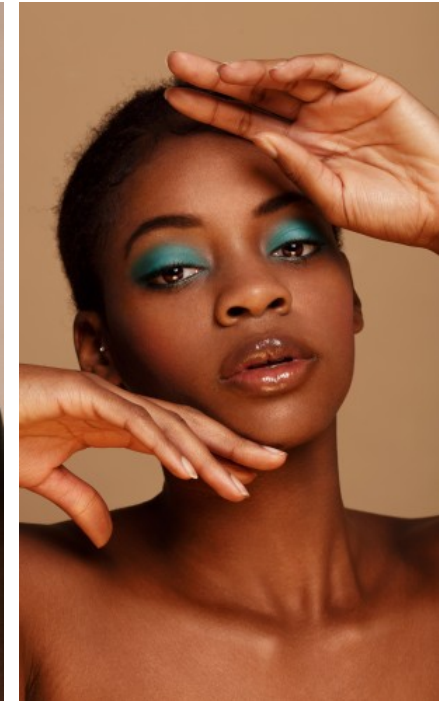

The models

SPRACHKENNTNISSE

Deutsch · Muttersprache
Englisch · Muttersprache

DERZEITIGE TÄTIGKEIT

Studentin

MESSEERFAHRUNG

Ich bin sehr aufgeschlossen und mutig und immer offen gegenüber neuen Herausforderungen.

BERUFSAUSBILDUNG

EDIRIN N. - #35392

KREUZSTR. 34 · 33602 BIELEFELD · GERMANY · +49 521 3373 2910

WWW.THE-MODELS.DE · INFO@THE-MODELS.DE

GRÖßE · 174CM
KONFEKTION · 36

SCHUHE · 40
MAßE · 86/70/97

GEBURTSTAG · 1999
HAARFARBE · DUNKELBLOND