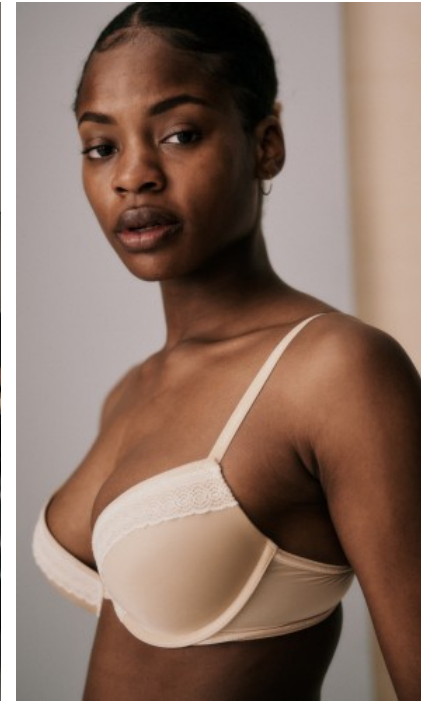

The models

SPRACHKENNTNISSE

Deutsch · Muttersprache
Englisch · Muttersprache

DERZEITIGE TÄTIGKEIT

Studentin

MESSEERFAHRUNG

Ich bin sehr aufgeschlossen und mutig und immer offen gegenüber neuen Herausforderungen.

BERUFSAUSBILDUNG

EDIRIN N. - #35392

KREUZSTR. 34 · 33602 BIELEFELD · GERMANY · +49 521 3373 2910

WWW.THE-MODELS.DE · INFO@THE-MODELS.DE

GRÖßE · 174CM
KONFEKTION · 36

SCHUHE · 40
MAßE · 86/70/97

GEBURTSJAHR · 1999
HAARFARBE · DUNKELBLOND