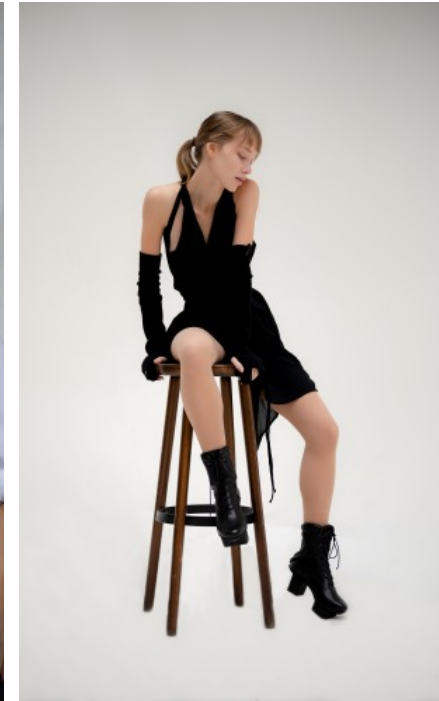

BERUFSAUSBILDUNG

Abitur und Bachelor

MARIE M. - #35408

KREUZSTR. 34 · 33602 BIELEFELD · GERMANY · +49 521 3373 2910

WWW.THE-MODELS.DE · INFO@THE-MODELS.DE

GRÖßE · 174CM
KONFEKTION · 32/34

SCHUHE · 39
MAßE · 81/58/89