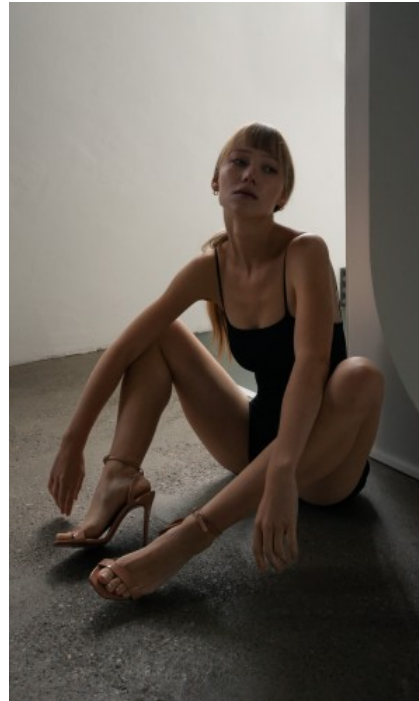

BERUFSAUSBILDUNG

Abitur und Bachelor

MARIE M. - #35408

KREUZSTR. 34 · 33602 BIELEFELD · GERMANY · +49 521 3373 2910

WWW.THE-MODELS.DE · INFO@THE-MODELS.DE

GRÖßE · 174CM
KONFEKTION · 32/34

SCHUHE · 39
MAßE · 81/58/89