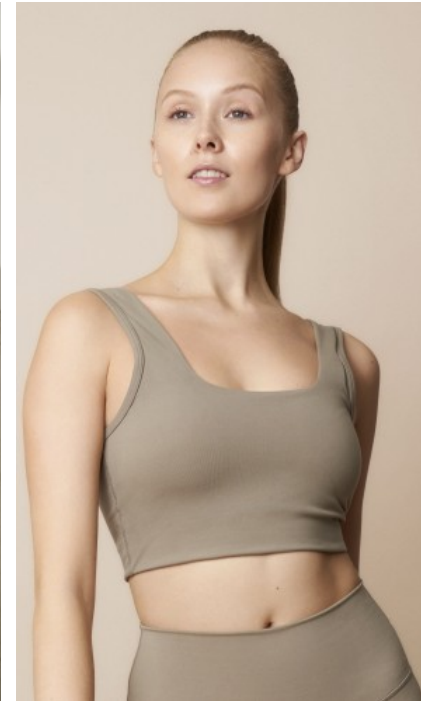

JULIA S. - #35558

KREUZSTR. 34 · 33602 BIELEFELD · GERMANY · +49 521 3373 2910

WWW.THE-MODELS.DE · INFO@THE-MODELS.DE

GRÖßE · 173CM
KONFEKTION · 34/36

SCHUHE · 36
MAßE · 83/61/93

GEBURTSJAHR · 2000
HAARFARBE · BLOND