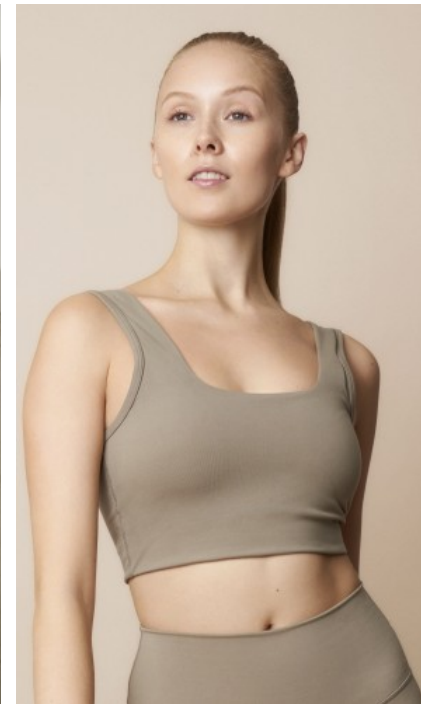

JULIA S. - #35558

KREUZSTR. 34 · 33602 BIELEFELD · GERMANY · +49 521 3373 2910

WWW.THE-MODELS.DE · INFO@THE-MODELS.DE

GRÖßE · 173CM
KONFEKTION · 34/36

SCHUHE · 36
MAßE · 83/61/93

GEBURTSJAHR · 2000
HAARFARBE · BLOND