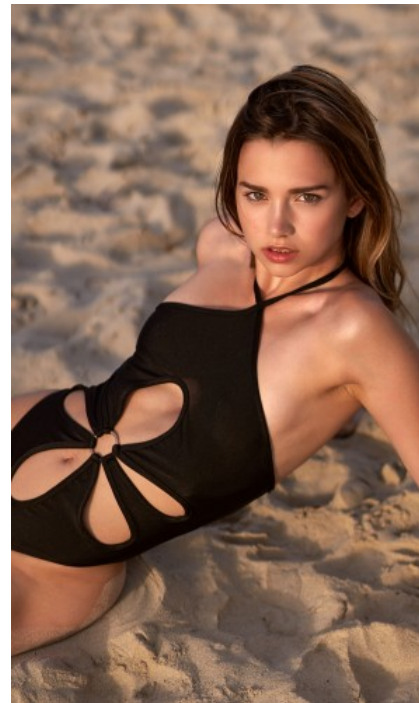

BERUFSAUSBILDUNG

SOPHIE S. - #35608

KREUZSTR. 34 · 33602 BIELEFELD · GERMANY · +49 521 3373 2910

WWW.THE-MODELS.DE · INFO@THE-MODELS.DE

GRÖßE · 168CM

KONFEKTION · 32/34

SCHUHE · 37

MAßE · 82/58/88

GEBURTSJAHR · 2002

HAARFARBE · HELLBRAUN