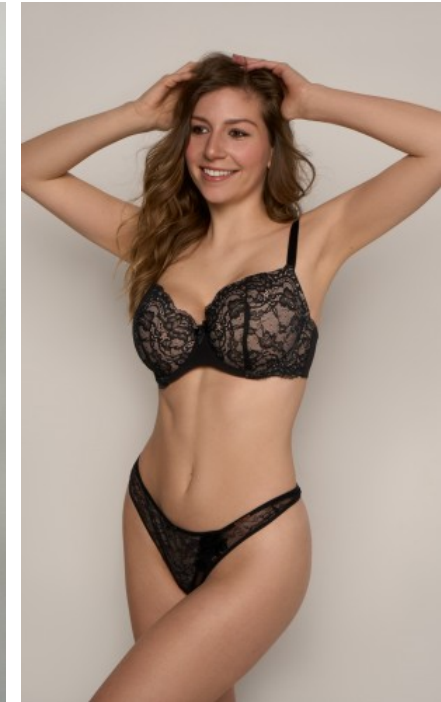

BERUFSAUSBILDUNG

Ausbildung zur Verwaltungsfachangestellte

SELINA B. - #36103

KREUZSTR. 34 · 33602 BIELEFELD · GERMANY · +49 521 3373 2910

WWW.THE-MODELS.DE · INFO@THE-MODELS.DE

GRÖßE · 177CM
KONFEKTION · 36

SCHUHE · 39
MAßE · 96/67/96

GEBURTSJAHR · 2002
HAARFARBE · HELLBRAUN