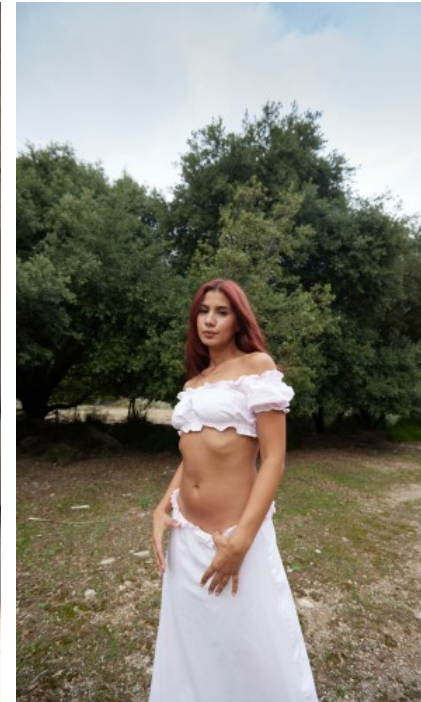

BERUFSAUSBILDUNG

Fachfrau für Systemgastronomie

NADINE B. - #36348

KREUZSTR. 34 · 33602 BIELEFELD · GERMANY · +49 521 3373 2910

WWW.THE-MODELS.DE · INFO@THE-MODELS.DE

GRÖßE · 168CM
KONFEKTION · 34/36

SCHUHE · 38
MAßE · 88/66/95

GEBURTSJAHR · 1995
HAARFARBE · DUNKELROT