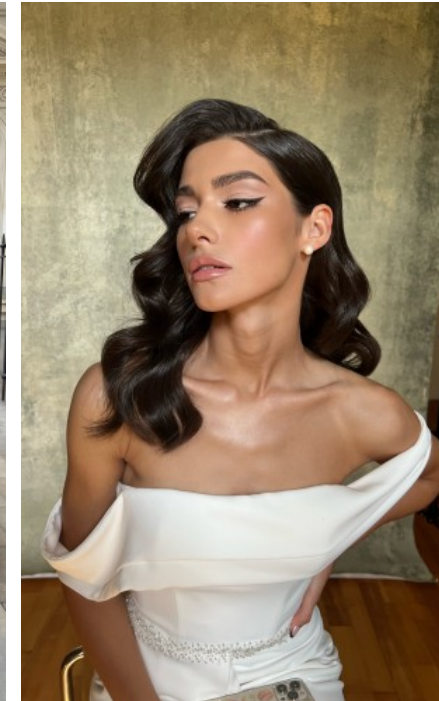

BERUFSAUSBILDUNG

Kauffrau für Versicherungen und Finanzen

SABRINA P. - #36648

KREUZSTR. 34 · 33602 BIELEFELD · GERMANY · +49 521 3373 2910

WWW.THE-MODELS.DE · INFO@THE-MODELS.DE

GRÖßE · 171CM
KONFEKTION · 34

SCHUHE · 39
MAßE · 87/64/90

GEBURTSJAHR · 1997
HAARFARBE · DUNKELBRAUN