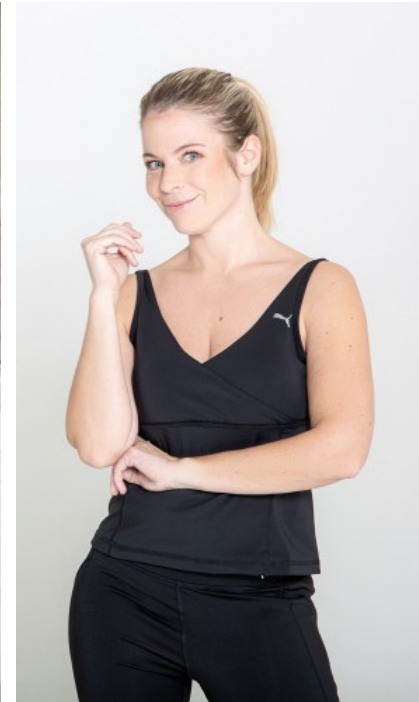

BERUFSAUSBILDUNG

Bankkauffrau

SIMONE K. - #37306

KREUZSTR. 34 · 33602 BIELEFELD · GERMANY · +49 521 3373 2910

WWW.THE-MODELS.DE · INFO@THE-MODELS.DE

GRÖßE · 160CM
KONFEKTION · 34/36

SCHUHE · 37
MAßE · 83/64/93

GEBURTSJAHR · 1988
HAARFARBE · BLOND