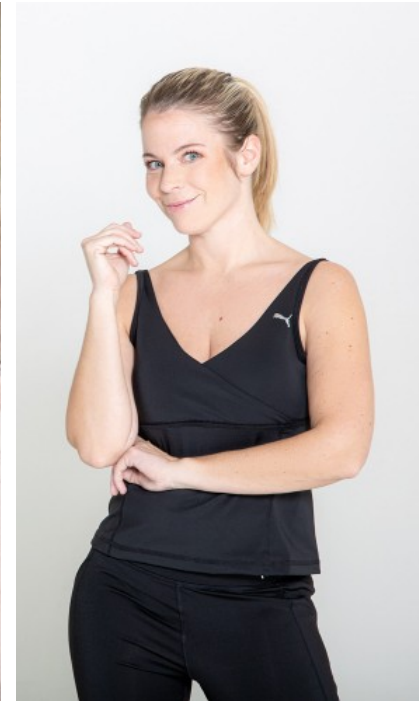

BERUFSAUSBILDUNG

Bankkauffrau

SIMONE K. - #37306

KREUZSTR. 34 · 33602 BIELEFELD · GERMANY · +49 521 3373 2910

WWW.THE-MODELS.DE · INFO@THE-MODELS.DE

GRÖßE · 160CM
KONFEKTION · 34/36

SCHUHE · 37
MAßE · 83/64/93

GEBURTSJAHR · 1988
HAARFARBE · BLOND