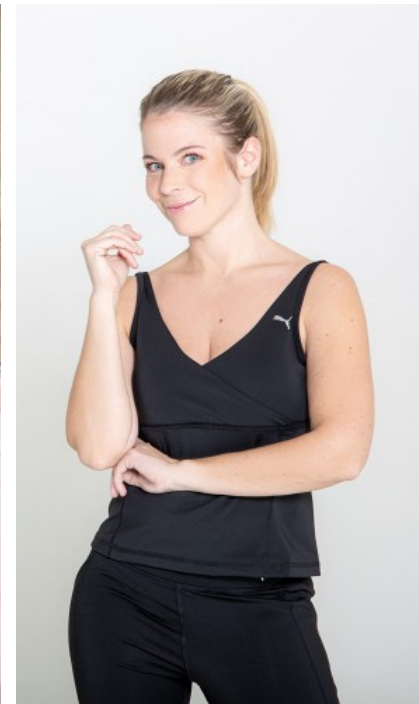

BERUFSAUSBILDUNG

Bankkauffrau

SIMONE K. - #37306

KREUZSTR. 34 · 33602 BIELEFELD · GERMANY · +49 521 3373 2910

WWW.THE-MODELS.DE · INFO@THE-MODELS.DE

GRÖßE · 160CM
KONFEKTION · 34/36

SCHUHE · 37
MAßE · 83/64/93

GEBURTSJAHR · 1988
HAARFARBE · BLOND