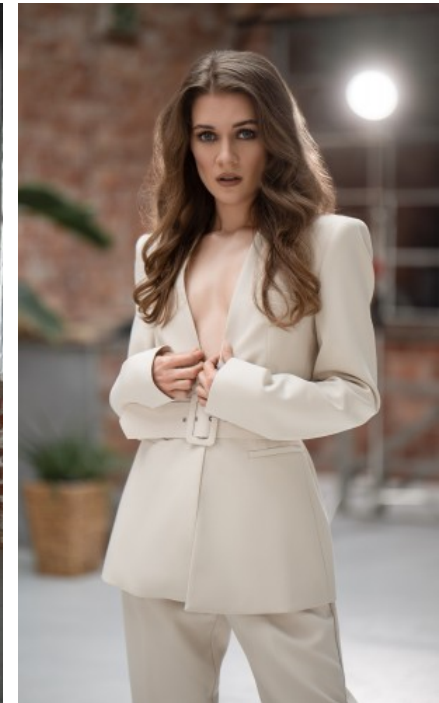

BERUFSAUSBILDUNG

Fachangestellte für Medien- und Informationsdienste

ISABELLE S. - #37456

KREUZSTR. 34 · 33602 BIELEFELD · GERMANY · +49 521 3373 2910

WWW.THE-MODELS.DE · INFO@THE-MODELS.DE

GRÖSSE · 165CM

KONFEKTION · 34/36

SCHUHE · 37

MASSE · 78/63/92

GEBURTSJAHR · 1988

HAARFARBE · DUNKELBLOND