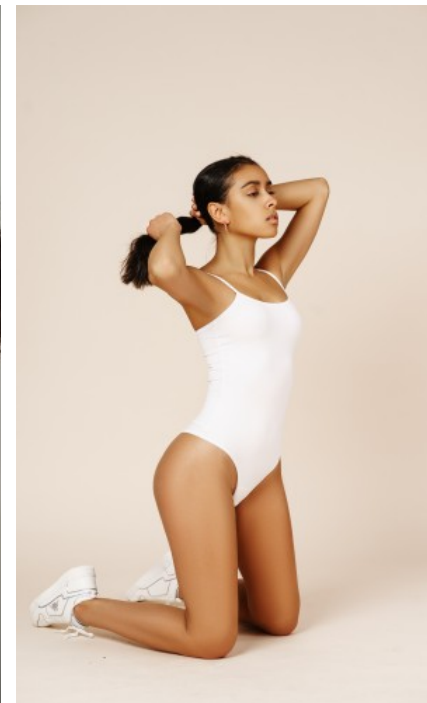

BERUFSAUSBILDUNG

Abitur

LAEL S. - #37534

KREUZSTR. 34 · 33602 BIELEFELD · GERMANY · +49 521 3373 2910

WWW.THE-MODELS.DE · INFO@THE-MODELS.DE

GRÖÙE · 165CM
KONFEKTION · 32/34

SCHUHE · 38
MAÙE · 80/60/90

GEBURTSJAHR · 1998
HAARFARBE · DUNKELBRAUN