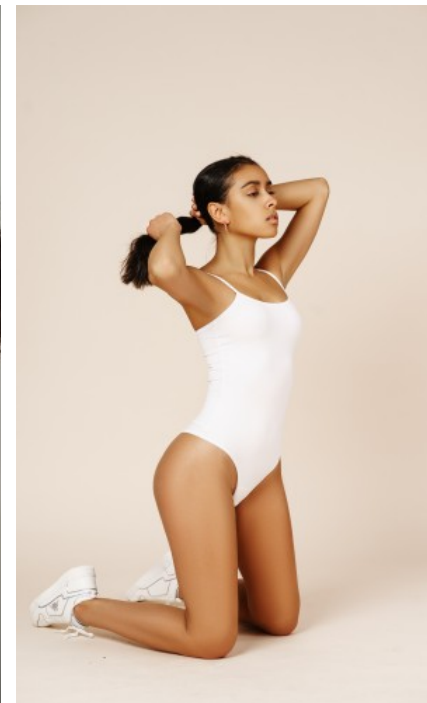

BERUFSAUSBILDUNG

Abitur

LAEL S. - #37534

KREUZSTR. 34 · 33602 BIELEFELD · GERMANY · +49 521 3373 2910

WWW.THE-MODELS.DE · INFO@THE-MODELS.DE

GRÖÖE · 165CM
KONFEKTION · 32/34

SCHUHE · 38
MAÖE · 80/60/90

GEBURTSJAHR · 1998
HAARFARBE · DUNKELBRAUN