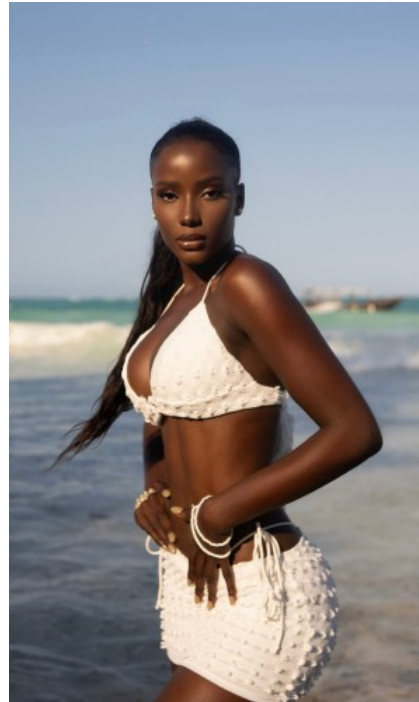

The models

SPRACHKENNTNISSE

Deutsch · Muttersprache
Englisch · Fließend
Französisch · Grundkenntnisse

DERZEITIGE TÄTIGKEIT

Selbstständig

MESSEERFAHRUNG

Ich arbeite seit dem ich 2013 auf verschiedenen Messen in Deutschland als auch im Ausland. Ich habe bereits bei der Fibo, Beauty Messe, Gamescom, Motor Show, Internot, Anuga, Medica, K Messe, Inspo un...

BERUFSAUSBILDUNG

Abitur

AMINATA S. - #37973

KREUZSTR. 34 · 33602 BIELEFELD · GERMANY · +49 521 3373 2910

WWW.THE-MODELS.DE · INFO@THE-MODELS.DE

GRÖßE · 171CM
KONFEKTION · 34/36

SCHUHE · 37
MAßE · 85/57/98

GEBURTSJAHR · 1995
HAARFARBE · DUNKELBRAUN