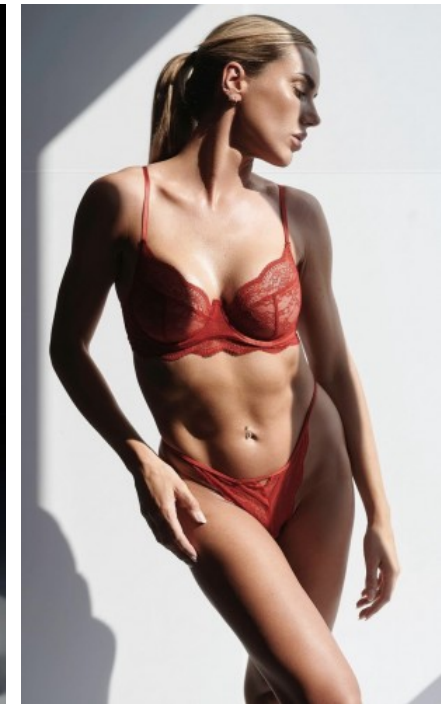

BERUFSAUSBILDUNG

Groß und Außenhandelskauffrau

LENA B. - #38328

KREUZSTR. 34 · 33602 BIELEFELD · GERMANY · +49 521 3373 2910

WWW.THE-MODELS.DE · INFO@THE-MODELS.DE

GRÖßE · 176CM
KONFEKTION · 36

SCHUHE · 41
MAßE · 90/71/89

GEBURTSJAHR · 1991
HAARFARBE · DUNKELBLOND