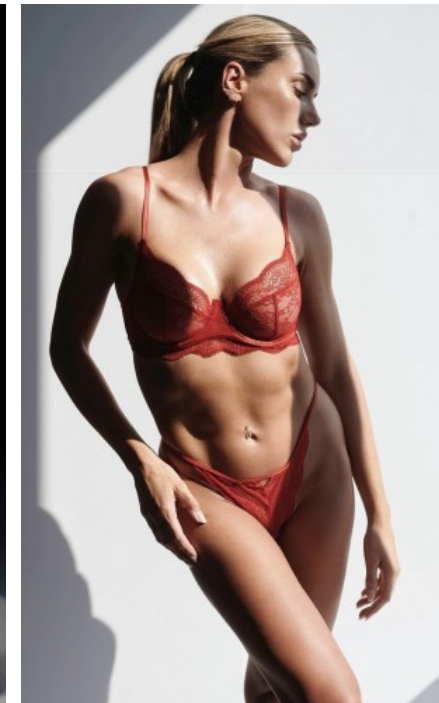

BERUFSAUSBILDUNG

Groß und Außenhandelskauffrau

LENA B. - #38328

KREUZSTR. 34 · 33602 BIELEFELD · GERMANY · +49 521 3373 2910

WWW.THE-MODELS.DE · INFO@THE-MODELS.DE

GRÖßE · 176CM
KONFEKTION · 36

SCHUHE · 41
MAßE · 90/71/89

GEBURTSTAG · 1991
HAARFARBE · DUNKELBLOND