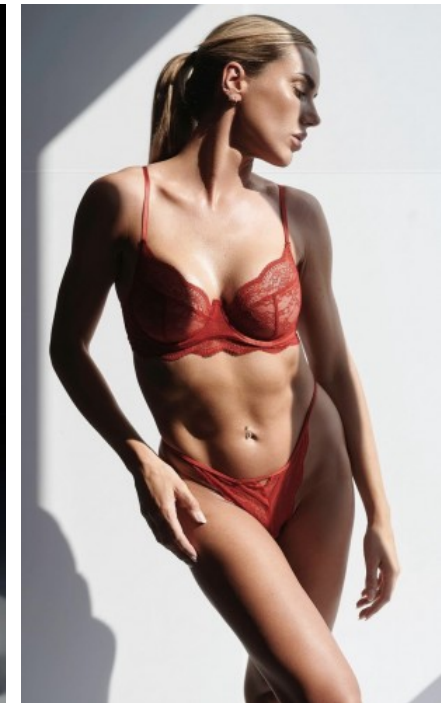

BERUFSAUSBILDUNG

Groß und Außenhandelskauffrau

LENA B. - #38328

KREUZSTR. 34 · 33602 BIELEFELD · GERMANY · +49 521 3373 2910

WWW.THE-MODELS.DE · INFO@THE-MODELS.DE

GRÖßE · 176CM
KONFEKTION · 36

SCHUHE · 41
MAßE · 90/71/89

GEBURTSTAG · 1991
HAARFARBE · DUNKELBLOND