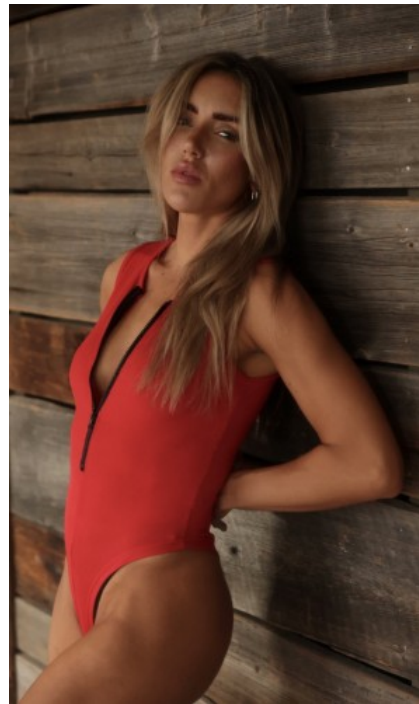

BERUFSAUSBILDUNG

Groß und Außenhandelskauffrau

LENA B. - #38328

KREUZSTR. 34 · 33602 BIELEFELD · GERMANY · +49 521 3373 2910

WWW.THE-MODELS.DE · INFO@THE-MODELS.DE

GRÖßE · 176CM
KONFEKTION · 36

SCHUHE · 41
MAßE · 90/71/89

GEBURTSJAHR · 1991
HAARFARBE · DUNKELBLOND