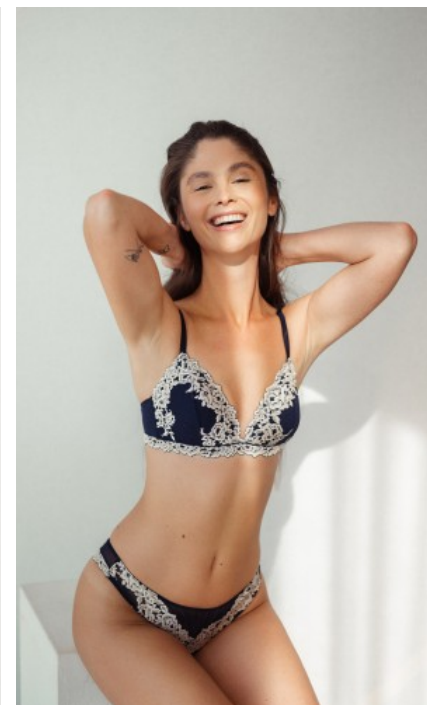

The models

SPRACHKENNTNISSE

Deutsch · Muttersprache
Englisch · Fließend
Türkisch · Muttersprache

MESSEERFAHRUNG

Meine ersten Messeerfahrungen habe ich 2012 bereits im Alter von 18 Jahren gesammelt. Seitdem bin ich regelmäßig auf vielen verschiedenen Messen tätig gewesen wie z.B. die Drupa, FIBO, Gamescom, Inter...

DERZEITIGE TÄTIGKEIT

Selbstständig Model/ Modelhostess

BERUFSAUSBILDUNG

Bachelor

MERYEM IZEL K. - #3870

KREUZSTR. 34 · 33602 BIELEFELD · GERMANY · +49 521 3373 2910

WWW.THE-MODELS.DE · INFO@THE-MODELS.DE

GRÖßE · 175CM
KONFEKTION · 36/38

SCHUHE · 38
MAßE · 93/78/105

GEBURTSJAHR · 1994
HAARFARBE · BRAUN