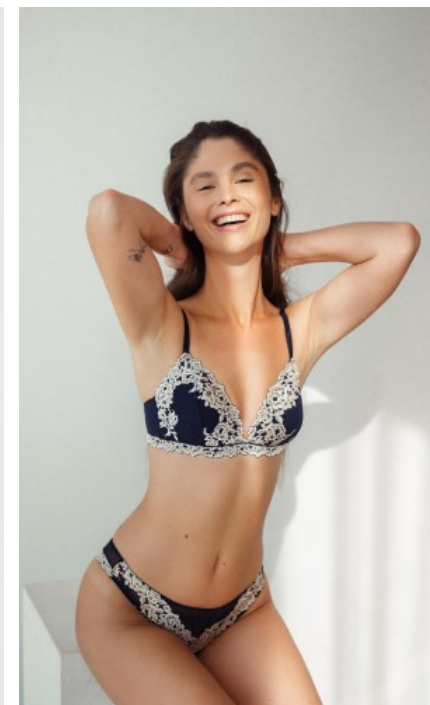

The models

SPRACHKENNTNISSE

Deutsch · Muttersprache

Englisch · Fließend

Türkisch · Muttersprache

MESSEERFAHRUNG

Meine ersten Messeerfahrungen habe ich 2012 bereits im Alter von 18 Jahren gesammelt. Seitdem bin ich regelmäßig auf vielen verschiedenen Messen tätig gewesen wie z.B. die Drupa, FIBO, Gamescom, Inter...

DERZEITIGE TÄTIGKEIT

Selbstständig Model/ Modelhostess

BERUFSAUSBILDUNG

Bachelor

MERYEM IZEL K. - #3870

KREUZSTR. 34 · 33602 BIELEFELD · GERMANY · +49 521 3373 2910

WWW.THE-MODELS.DE · INFO@THE-MODELS.DE

GRÖßE · 175CM

KONFEKTION · 36/38

SCHUHE · 38

MAßE · 93/78/105

GEBURTSJAHR · 1994

HAARFARBE · BRAUN