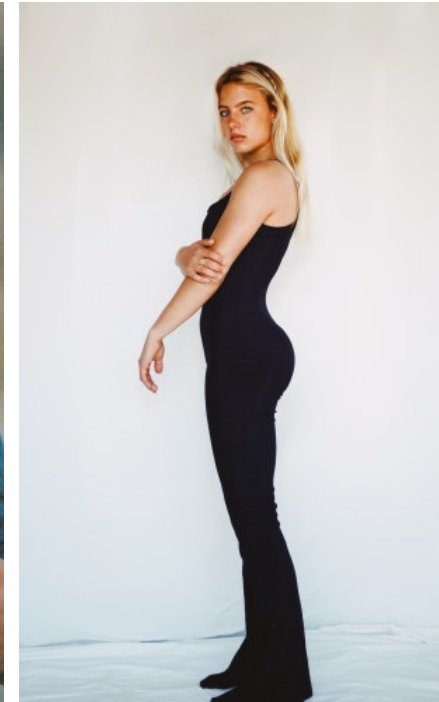

BERUFSAUSBILDUNG

Abitur

LUNA K. - #39173

KREUZSTR. 34 · 33602 BIELEFELD · GERMANY · +49 521 3373 2910

WWW.THE-MODELS.DE · INFO@THE-MODELS.DE

GRÖßE · 167CM
KONFEKTION · 34

SCHUHE · 39
MAßE · 81/68/91

GEBURTSJAHR · 2002
HAARFARBE · BLOND