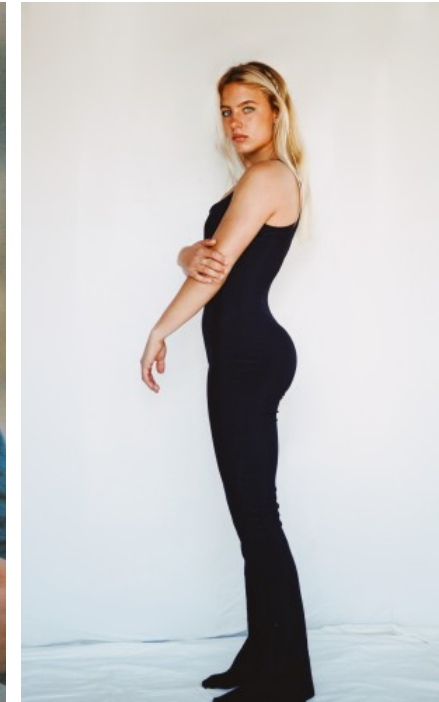

BERUFSAUSBILDUNG

Abitur

LUNA K. - #39173

KREUZSTR. 34 · 33602 BIELEFELD · GERMANY · +49 521 3373 2910

WWW.THE-MODELS.DE · INFO@THE-MODELS.DE

GRÖßE · 167CM
KONFEKTION · 34

SCHUHE · 39
MAßE · 81/68/91

GEBURTSJAHR · 2002
HAARFARBE · BLOND