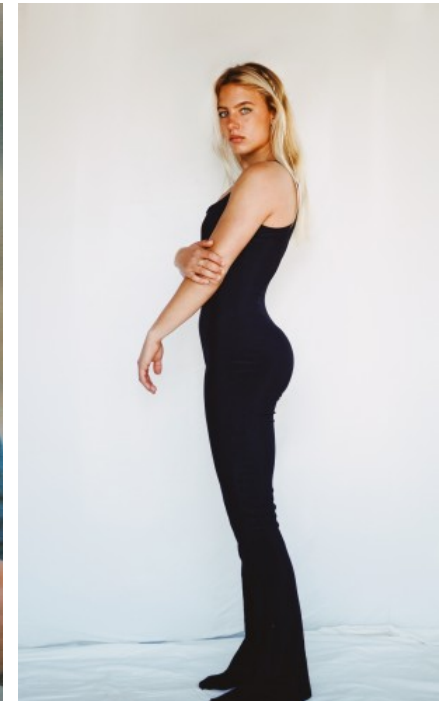

BERUFSAUSBILDUNG

Abitur

LUNA K. - #39173

KREUZSTR. 34 · 33602 BIELEFELD · GERMANY · +49 521 3373 2910

WWW.THE-MODELS.DE · INFO@THE-MODELS.DE

GRÖSSE · 167CM
KONFEKTION · 34

SCHUHE · 39
MASSE · 81/68/91

GEBURTSJAHR · 2002
HAARFARBE · BLOND