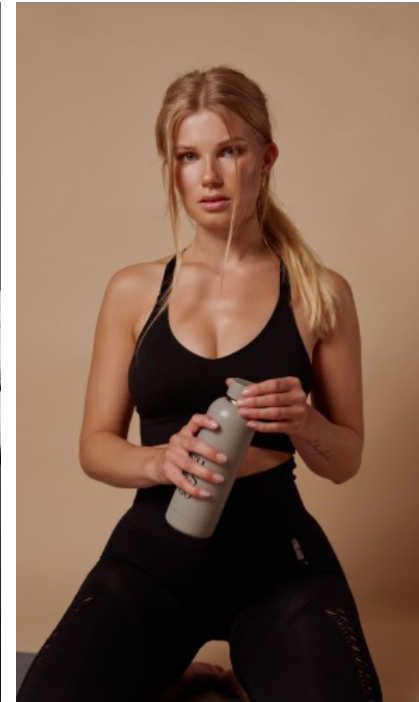

BERUFSAUSBILDUNG

Kauffrau für Dialogmarketing

ALINA B. - #39381

KREUZSTR. 34 · 33602 BIELEFELD · GERMANY · +49 521 3373 2910

WWW.THE-MODELS.DE · INFO@THE-MODELS.DE

GRÖßE · 170CM
KONFEKTION · 34/36

SCHUHE · 38
MAßE · 90/67/100

GEBURTSJAHR · 1998
HAARFARBE · BLOND