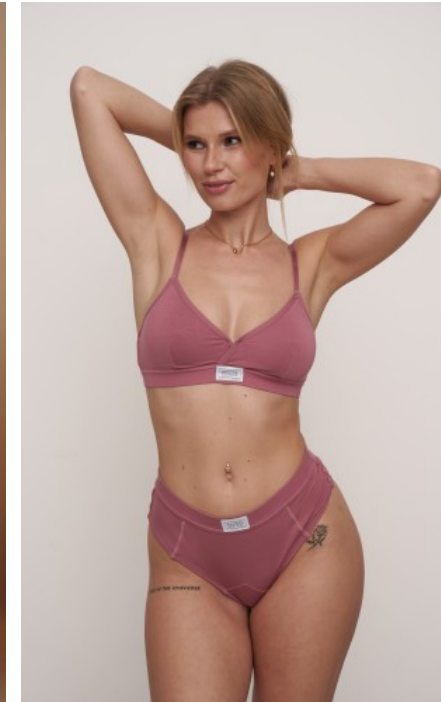

BERUFSAUSBILDUNG

Kauffrau für Dialogmarketing

ALINA B. - #39381

KREUZSTR. 34 · 33602 BIELEFELD · GERMANY · +49 521 3373 2910

WWW.THE-MODELS.DE · INFO@THE-MODELS.DE

GRÖßE · 170CM
KONFEKTION · 34/36

SCHUHE · 38
MAßE · 90/67/100

GEBURTSJAHR · 1998
HAARFARBE · BLOND