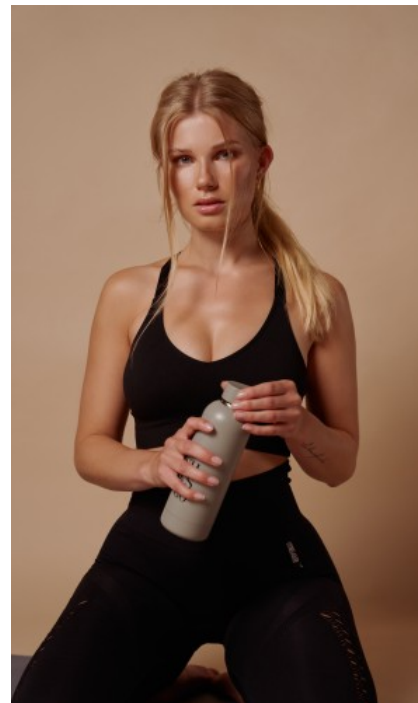

BERUFSAUSBILDUNG

Kauffrau für Dialogmarketing

ALINA B. - #39381

KREUZSTR. 34 · 33602 BIELEFELD · GERMANY · +49 521 3373 2910

WWW.THE-MODELS.DE · INFO@THE-MODELS.DE

GRÖßE · 170CM
KONFEKTION · 34/36

SCHUHE · 38
MAßE · 90/67/100

GEBURTSJAHR · 1998
HAARFARBE · BLOND