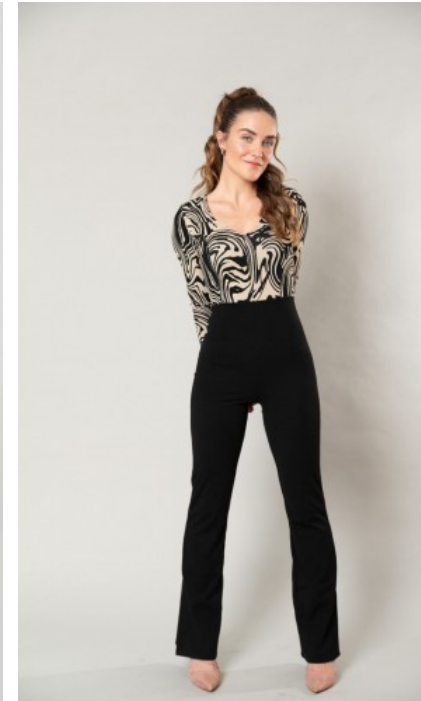

BERUFSAUSBILDUNG

GRÖßE · 167CM
KONFEKTION · 34/36

SCHUHE · 37
MAßE · 81/68/84

GEBURTSJAHR · 2000
HAARFARBE · HELLBRAUN

JOELLE G. - #39990

KREUZSTR. 34 · 33602 BIELEFELD · GERMANY · +49 521 3373 2910

WWW.THE-MODELS.DE · INFO@THE-MODELS.DE