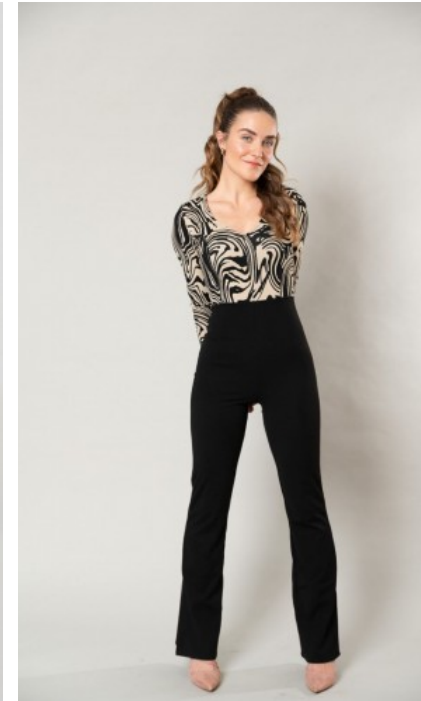

BERUFSAUSBILDUNG

GRÖÙE · 167CM
KONFEKTION · 34/36

SCHUHE · 37
MAÙE · 81/68/84

GEBURTSJAHR · 2000
HAARFARBE · HELLBRAUN

JOELLE G. - #39990

KREUZSTR. 34 · 33602 BIELEFELD · GERMANY · +49 521 3373 2910

WWW.THE-MODELS.DE · INFO@THE-MODELS.DE