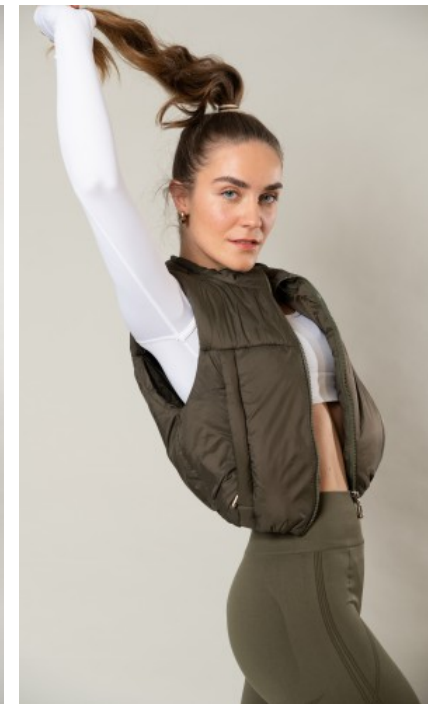

The models

SPRACHKENNTNISSE

Deutsch · Muttersprache
Englisch · Fließend
Französisch · Fließend
Arabisch · Grundkenntnisse

DERZEITIGE TÄTIGKEIT

Studentin

MESSEERFAHRUNG

Seit 2021 bin ich als Hostess tätig und habe bei namhaften Messen wie der IAA (BYD), Intersolar, BAU, ISPO und Veranstaltungen im ICM München wie der HDI und FOBI meine Fähigkeiten im internationalen...

BERUFSAUSBILDUNG

GRÖÙE · 167CM
KONFEKTION · 34/36

SCHUHE · 37
MAÙE · 85//89

GEBURTSJAHR · 2000
HAARFARBE · DUNKELBLOND

JOELLE G. - #39990

KREUZSTR. 34 · 33602 BIELEFELD · GERMANY · +49 521 3373 2910

WWW.THE-MODELS.DE · INFO@THE-MODELS.DE