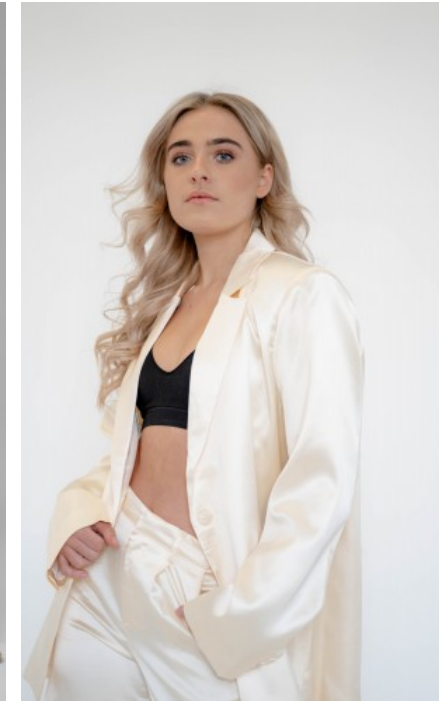

The models

SPRACHKENNTNISSE

Deutsch · Muttersprache
Englisch · Fließend
Französisch · Grundkenntnisse

DERZEITIGE TÄTIGKEIT

Model

MESSEERFAHRUNG

Ich bin seit 2022 als Model tätig habe schon mit renommierten Fotograf*innen wie Vinh Vu, Leonhard Koall und Silke an Mey geschootet und konnte schon Jobs für SassyClassy, Wildvibesclothing und Tr3nd b...

BERUFSAUSBILDUNG

Abitur

ANNA G. - #40166

KREUZSTR. 34 · 33602 BIELEFELD · GERMANY · +49 521 3373 2910

WWW.THE-MODELS.DE · INFO@THE-MODELS.DE

GRÖßE · 168CM
KONFEKTION · 34/36

SCHUHE · 41
MAßE · 75/66/94

GEBURTSJAHR · 2003
HAARFARBE · BLOND