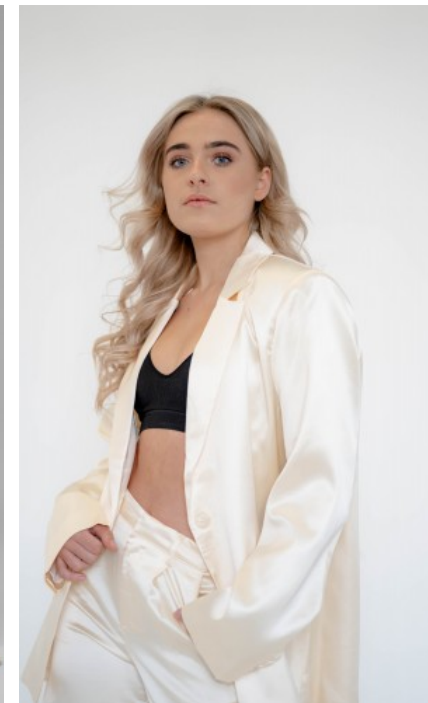

BERUFSAUSBILDUNG

Abitur

GRÖßE · 168CM
KONFEKTION · 34/36

SCHUHE · 41
MAßE · 75/66/94

GEBURTSJAHR · 2003
HAARFARBE · BLOND

ANNA G. - #40166

KREUZSTR. 34 · 33602 BIELEFELD · GERMANY · +49 521 3373 2910

WWW.THE-MODELS.DE · INFO@THE-MODELS.DE