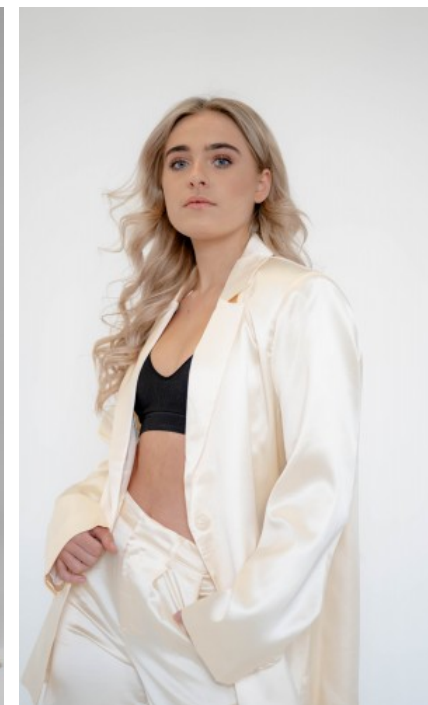

The models

SPRACHKENNTNISSE

Deutsch · Muttersprache
Englisch · Fließend
Französisch · Grundkenntnisse

DERZEITIGE TÄTIGKEIT

Model

MESSEERFAHRUNG

Ich bin seit 2022 als Model tätig habe schon mit renommierten Fotograf*innen wie Vinh Vu, Leonhard Koall und Silke an Mey geshootet und konnte schon Jobs für SassyClassy, Wildvibesclothing und Tr3nd b...

BERUFSAUSBILDUNG

Abitur

ANNA G. - #40166

KREUZSTR. 34 · 33602 BIELEFELD · GERMANY · +49 521 3373 2910

WWW.THE-MODELS.DE · INFO@THE-MODELS.DE

GRÖÙE · 168CM
KONFEKTION · 34/36

SCHUHE · 41
MAÙE · 75/66/94

GEBURTSJAHR · 2003
HAARFARBE · BLOND