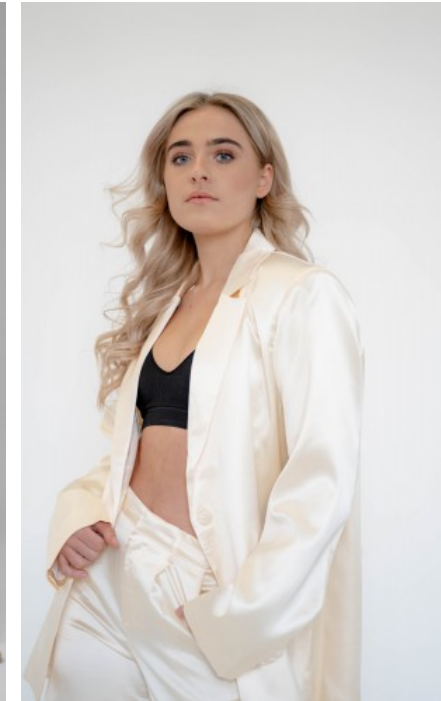

BERUFSAUSBILDUNG

Abitur

ANNA G. - #40166

KREUZSTR. 34 · 33602 BIELEFELD · GERMANY · +49 521 3373 2910

WWW.THE-MODELS.DE · INFO@THE-MODELS.DE

GRÖßE · 168CM
KONFEKTION · 34/36

SCHUHE · 41
MAßE · 75/66/94

GEBURTSJAHR · 2003
HAARFARBE · BLOND