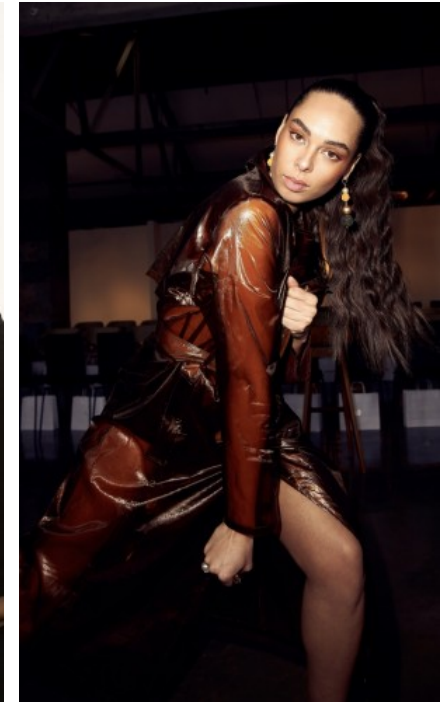

BERUFSAUSBILDUNG

Abitur

SOPHIE M. - #40577

KREUZSTR. 34 · 33602 BIELEFELD · GERMANY · +49 521 3373 2910

WWW.THE-MODELS.DE · INFO@THE-MODELS.DE

GRÖßE · 179CM
KONFEKTION · 36/38

SCHUHE · 41
MAßE · 89/70/95

GEBURTSJAHR · 2000
HAARFARBE · BRAUN