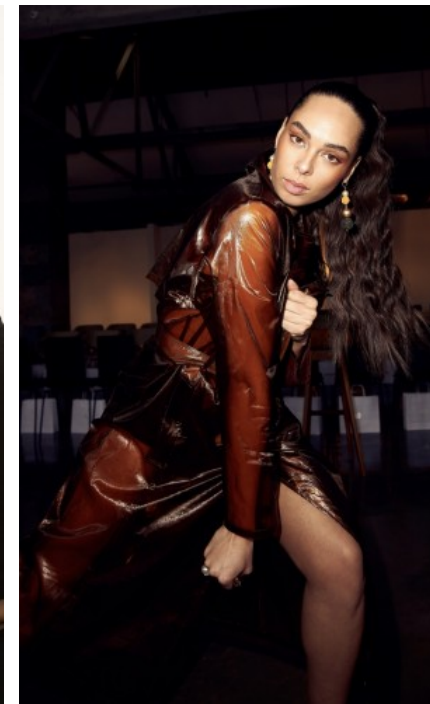

BERUFSAUSBILDUNG

Abitur

SOPHIE M. - #40577

KREUZSTR. 34 · 33602 BIELEFELD · GERMANY · +49 521 3373 2910

WWW.THE-MODELS.DE · INFO@THE-MODELS.DE

GRÖßE · 179CM
KONFEKTION · 36/38

SCHUHE · 41
MAßE · 89/70/95

GEBURTSJAHR · 2000
HAARFARBE · BRAUN