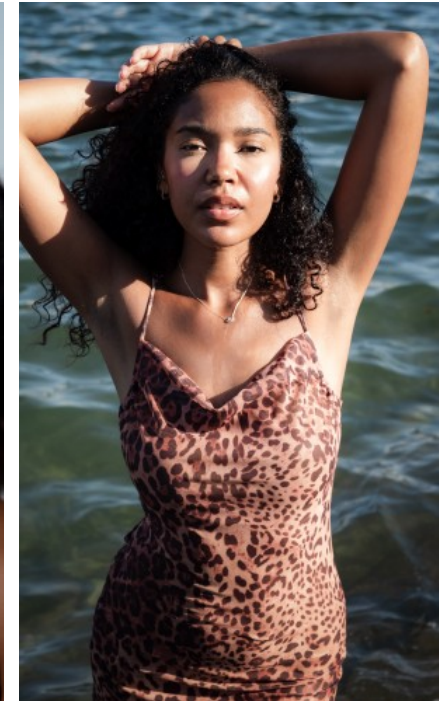

The models

SPRACHKENNTNISSE

Deutsch · Muttersprache
Englisch · Fließend

DERZEITIGE TÄTIGKEIT

Studentin Soziale Arbeit

MESSEERFAHRUNG

Ich bin Sängerin, Model, Schauspielerin und von Zeit zu Zeit auch Tänzerin. Am liebsten arbeite ich an meinem Album und reise für diverse Jobs durch Deutschland.

BERUFSAUSBILDUNG

Abitur

EVOU I. - #40682

KREUZSTR. 34 · 33602 BIELEFELD · GERMANY · +49 521 3373 2910

WWW.THE-MODELS.DE · INFO@THE-MODELS.DE

GRÖßE · 174CM
KONFEKTION · 34/36

SCHUHE · 40
MAßE · 81/62/90

GEBURTSJAHR · 1998
HAARFARBE · DUNKELBRAUN