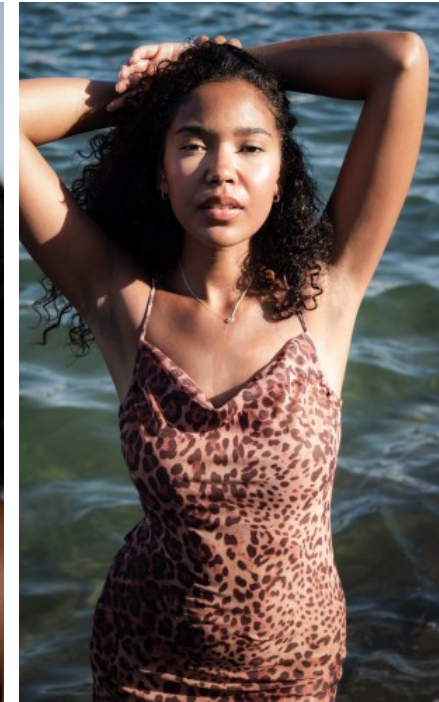

The models

SPRACHKENNTNISSE

Deutsch · Muttersprache
Englisch · Fließend

DERZEITIGE TÄTIGKEIT

Studentin Soziale Arbeit

MESSEERFAHRUNG

Ich bin Sängerin, Model, Schauspielerin und von Zeit zu Zeit auch Tänzerin. Am liebsten arbeite ich an meinem Album und reise für diverse Jobs durch Deutschland.

BERUFSAUSBILDUNG

Abitur

EVOU I. - #40682

KREUZSTR. 34 · 33602 BIELEFELD · GERMANY · +49 521 3373 2910

WWW.THE-MODELS.DE · INFO@THE-MODELS.DE

GRÖßE · 174CM
KONFEKTION · 34/36

SCHUHE · 40
MAßE · 81/62/90

GEBURTSJAHR · 1998
HAARFARBE · DUNKELBRAUN