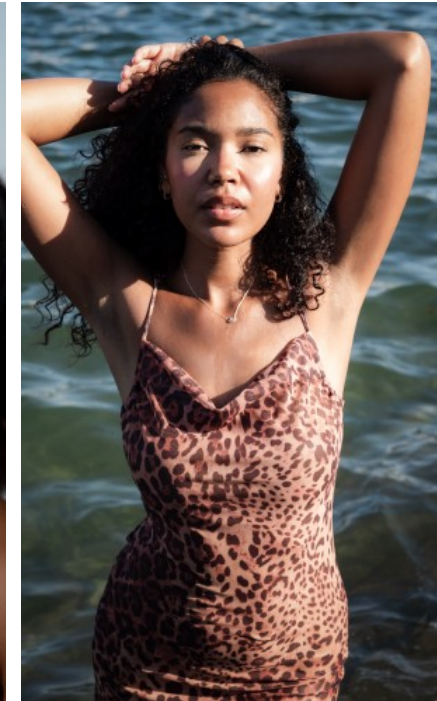

The models

SPRACHKENNTNISSE

Deutsch · Muttersprache
Englisch · Fließend

DERZEITIGE TÄTIGKEIT

Studentin Soziale Arbeit

MESSEERFAHRUNG

Ich bin Sängerin, Model, Schauspielerin und von Zeit zu Zeit auch Tänzerin. Am liebsten arbeite ich an meinem Album und reise für diverse Jobs durch Deutschland.

BERUFSAUSBILDUNG

Abitur

EVOU I. - #40682

KREUZSTR. 34 · 33602 BIELEFELD · GERMANY · +49 521 3373 2910

WWW.THE-MODELS.DE · INFO@THE-MODELS.DE

GRÖßE · 174CM
KONFEKTION · 34/36

SCHUHE · 40
MAßE · 81/62/90

GEBURTSJAHR · 1998
HAARFARBE · DUNKELBRAUN