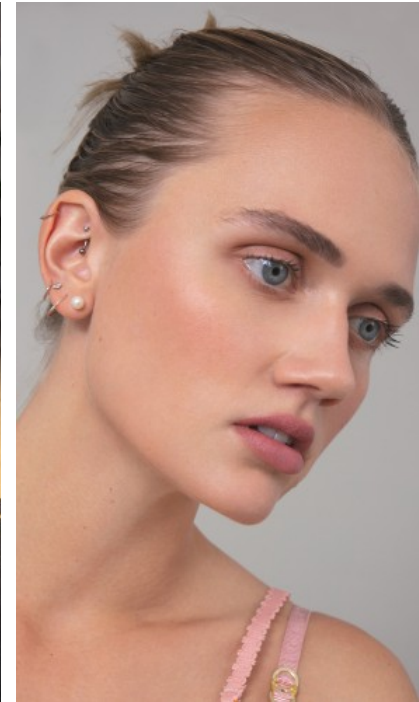

BIRTE J. - #4070

KREUZSTR. 34 · 33602 BIELEFELD · GERMANY · +49 521 3373 2910

WWW.THE-MODELS.DE · INFO@THE-MODELS.DE

GRÖßE · 180CM
KONFEKTION · 36

SCHUHE · 40
MAßE · 88/66/99

GEBURTSJAHR · 1997
HAARFARBE · BLOND