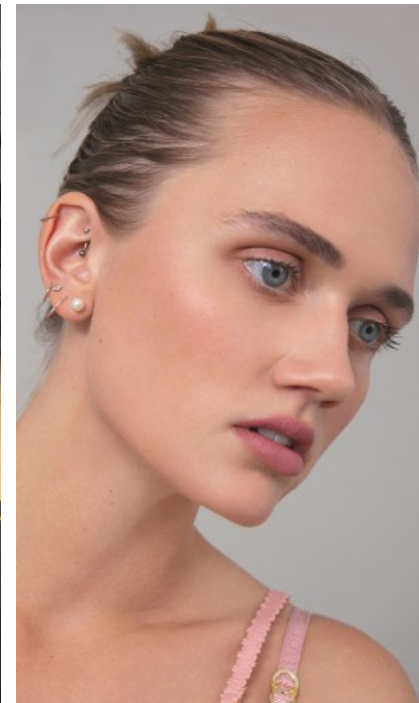

BIRTE J. - #4070

KREUZSTR. 34 · 33602 BIELEFELD · GERMANY · +49 521 3373 2910

WWW.THE-MODELS.DE · INFO@THE-MODELS.DE

GRÖßE · 180CM
KONFEKTION · 36

SCHUHE · 40
MAßE · 88/66/99

GEBURTSJAHR · 1997
HAARFARBE · BLOND