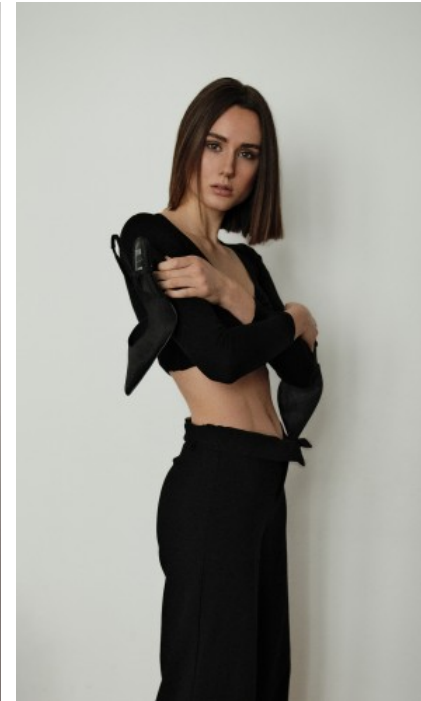

The models

SPRACHKENNTNISSE

Deutsch · Muttersprache
Englisch · Fließend

DERZEITIGE TÄTIGKEIT

Model

MESSEERFAHRUNG

Ich arbeite hauptberuflich als Model in diversen Bereichen, insbesondere Fashion, Beauty und Runway. Zudem habe ich bereits als Hostess für Brands, Events und Messen gearbeitet. Ich liebe es Neues zu...

BERUFSAUSBILDUNG

Bachelor in BWL

SUSEN W. - #40918

KREUZSTR. 34 · 33602 BIELEFELD · GERMANY · +49 521 3373 2910

WWW.THE-MODELS.DE · INFO@THE-MODELS.DE

GRÖßE · 175CM
KONFEKTION · 34

SCHUHE · 40
MAßE · 84/62/93

GEBURTSJAHR · 1999
HAARFARBE · BRAUN