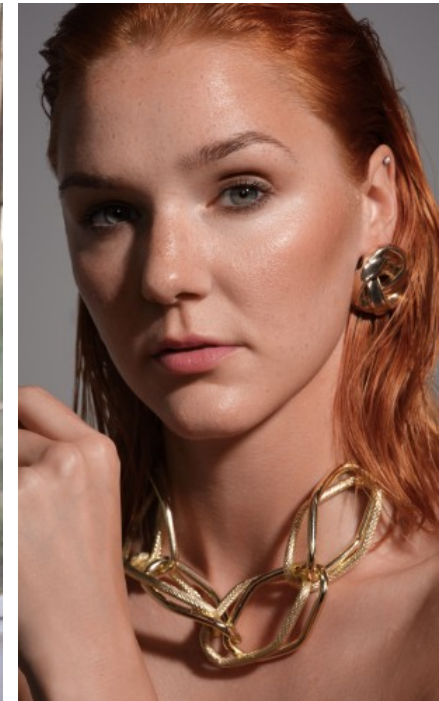

BERUFSAUSBILDUNG

Visual Merchandiser

VIKTORIA B. - #41046

KREUZSTR. 34 · 33602 BIELEFELD · GERMANY · +49 521 3373 2910

WWW.THE-MODELS.DE · INFO@THE-MODELS.DE

GRÖSSE · 175CM
KONFEKTION · 36/38

SCHUHE · 39
MASSE · 87/76/99

GEBURTSJAHR · 1995
HAARFARBE · ORANGE