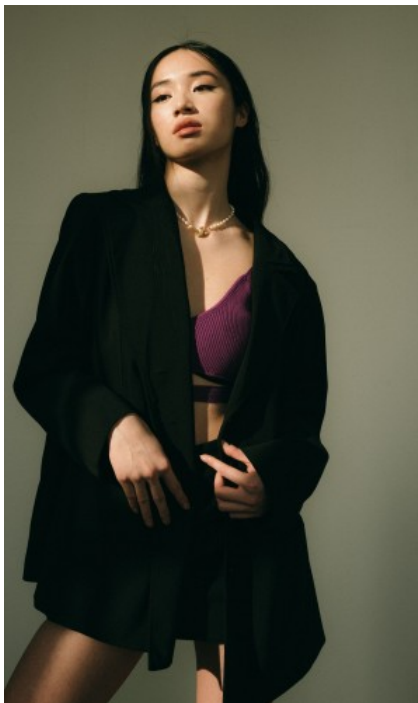

BERUFSAUSBILDUNG

Ausbildung zur Pflegefachfrau

THY T. - #41142

KREUZSTR. 34 · 33602 BIELEFELD · GERMANY · +49 521 3373 2910

WWW.THE-MODELS.DE · INFO@THE-MODELS.DE

GRÖßE · 170CM
KONFEKTION · 34/36

SCHUHE · 38
MAßE · 80/62/90

GEBURTSJAHR · 2000
HAARFARBE · SCHWARZ