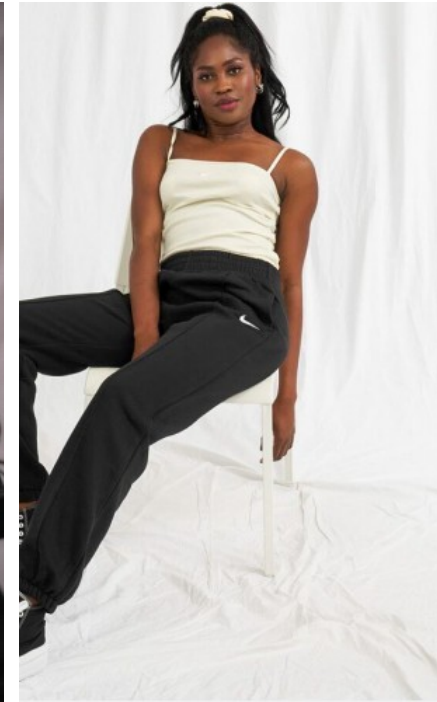

BERUFSAUSBILDUNG

Bachelor

GRÖßE · 176CM
KONFEKTION · 34/36

SCHUHE · 41
MAßE · 88/62/92

GEBURTSJAHR · 1993
HAARFARBE · SCHWARZ