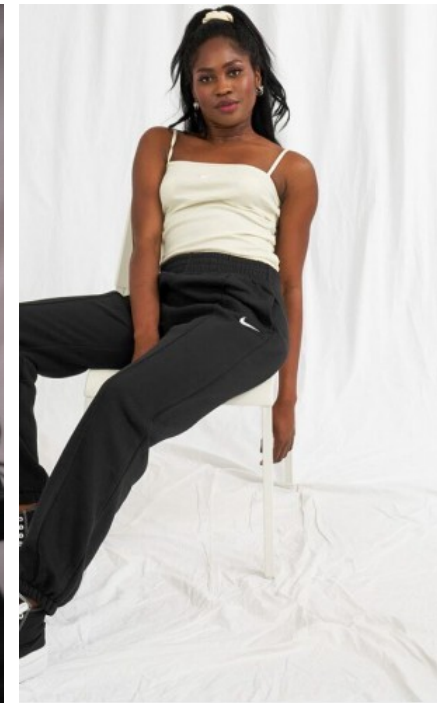

## BERUFSAUSBILDUNG

Bachelor

GRÖßE · 176CM  
KONFEKTION · 34/36

SCHUHE · 41  
MAßE · 88/62/92

GEBURTSJAHR · 1993  
HAARFARBE · SCHWARZ