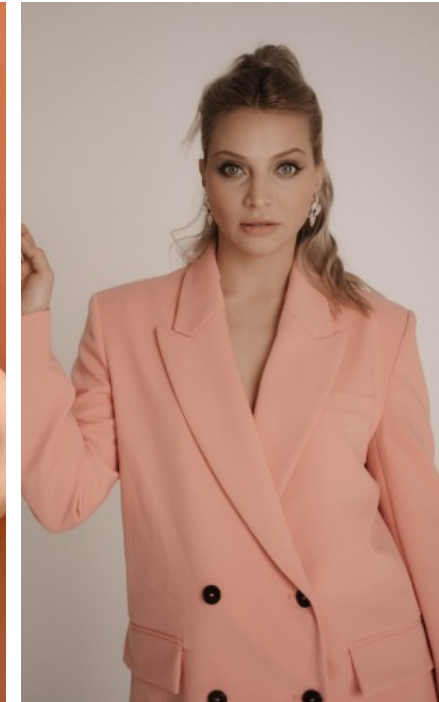

BERUFSAUSBILDUNG

Sport - und Fitnesskauffrau

TAMARA N. - #41232

KREUZSTR. 34 · 33602 BIELEFELD · GERMANY · +49 521 3373 2910

WWW.THE-MODELS.DE · INFO@THE-MODELS.DE

GRÖßE · 170CM
KONFEKTION · 34/36

SCHUHE · 38
MAßE · 90/73/90

GEBURTSJAHR · 1993
HAARFARBE · BLOND