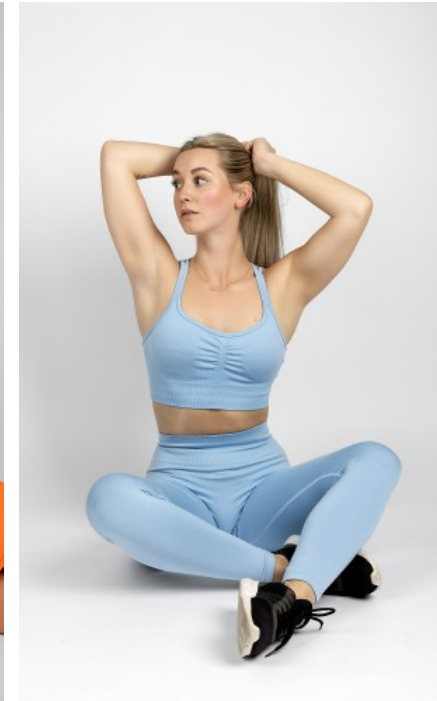

BERUFSAUSBILDUNG

Abitur, Studium

KAYA ANINA B. - #41781

KREUZSTR. 34 · 33602 BIELEFELD · GERMANY · +49 521 3373 2910

WWW.THE-MODELS.DE · INFO@THE-MODELS.DE

GRÖßE · 164CM
KONFEKTION · 34/36

SCHUHE · 39
MAßE · 87/66/89

GEBURTSJAHR · 1998
HAARFARBE · BLOND