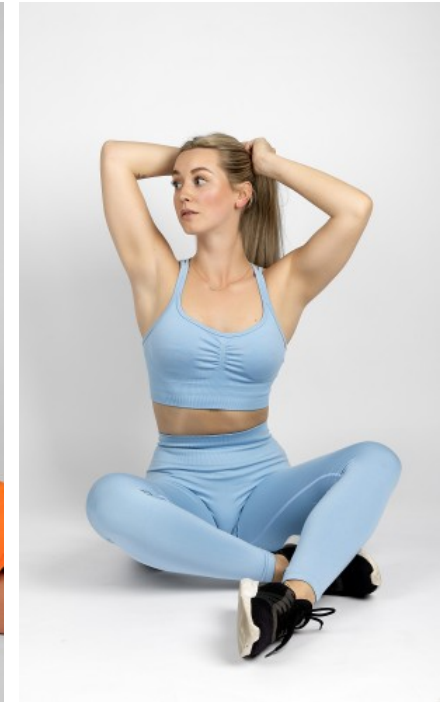

BERUFSAUSBILDUNG

Abitur, Studium

KAYA ANINA B. - #41781

KREUZSTR. 34 · 33602 BIELEFELD · GERMANY · +49 521 3373 2910

WWW.THE-MODELS.DE · INFO@THE-MODELS.DE

GRÖßE · 164CM
KONFEKTION · 34/36

SCHUHE · 39
MAßE · 87/66/89

GEBURTSJAHR · 1998
HAARFARBE · BLOND