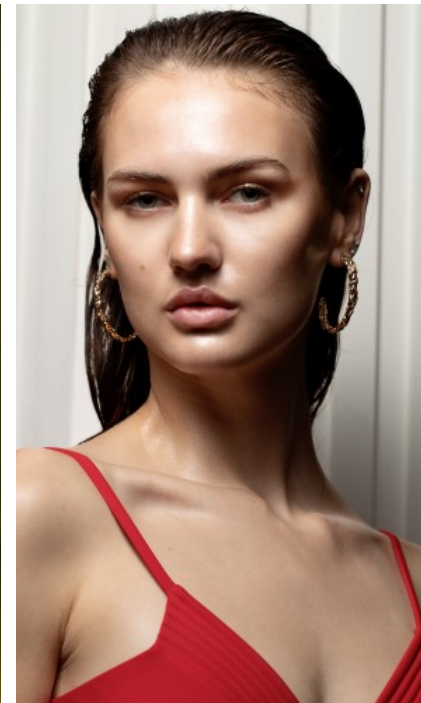

BERUFSAUSBILDUNG

Eventmanagerin

BIANCA E. - #42262

KREUZSTR. 34 · 33602 BIELEFELD · GERMANY · +49 521 3373 2910

WWW.THE-MODELS.DE · INFO@THE-MODELS.DE

GRÖÙE · 178CM
KONFEKTION · 34/36

SCHUHE · 41
MAÙE · 81/62/90

GEBURTSJAHR · 2001
HAARFARBE · BRAUN