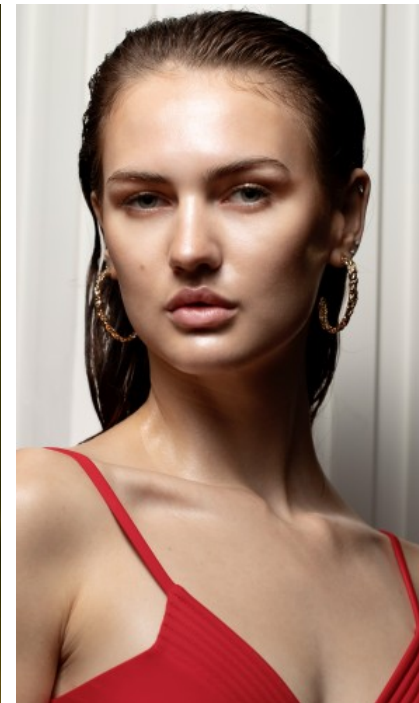

BERUFSAUSBILDUNG

Eventmanagerin

BIANCA E. - #42262

KREUZSTR. 34 · 33602 BIELEFELD · GERMANY · +49 521 3373 2910

WWW.THE-MODELS.DE · INFO@THE-MODELS.DE

GRÖßE · 178CM
KONFEKTION · 34/36

SCHUHE · 41
MAßE · 81/62/90

GEBURTSJAHR · 2001
HAARFARBE · BRAUN