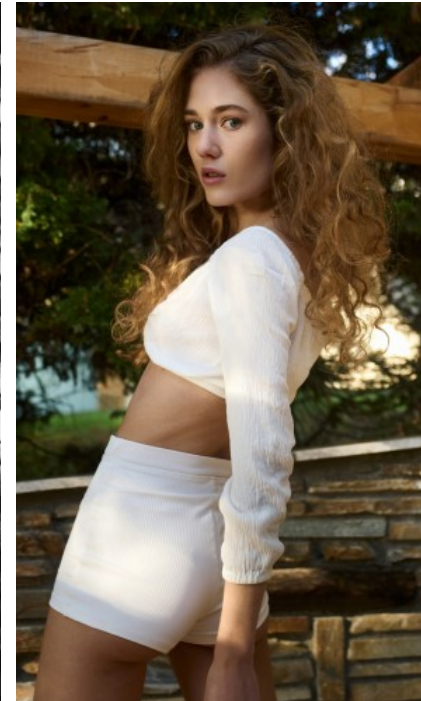

The models

SPRACHKENNTNISSE

Deutsch · Muttersprache
Englisch · Fließend
Griechisch · Grundkenntnisse

DERZEITIGE TÄTIGKEIT

Schauspielerin

MESSEERFAHRUNG

Ich bin Lana, 28, Schauspielerin und kommerzielles Fotomodell aus München. Seit meinem 18. Lebensjahr stehe ich leidenschaftlich vor der Kamera. Referenzen, Vita und Showreels finden Sie gerne auf mei...

BERUFSAUSBILDUNG

München Film Akademie 2023

LANA K. - #42452

KREUZSTR. 34 · 33602 BIELEFELD · GERMANY · +49 521 3373 2910

WWW.THE-MODELS.DE · INFO@THE-MODELS.DE

GRÖßE · 172CM
KONFEKTION · 34

SCHUHE · 38
MAßE · 80/59/87

GEBURTSTAG · 1996
HAARFARBE · DUNKELBLOND