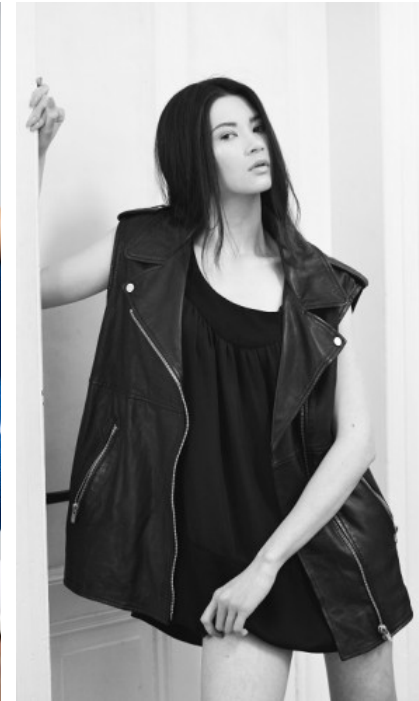

BERUFSAUSBILDUNG

Bankkauffrau & IT-Programmierung

TEMMY B. - #4251

KREUZSTR. 34 · 33602 BIELEFELD · GERMANY · +49 521 3373 2910

WWW.THE-MODELS.DE · INFO@THE-MODELS.DE

GRÖßE · 175CM
KONFEKTION · 34/36

SCHUHE · 39
MAßE · 80/62/91

GEBURTSJAHR · 1990
HAARFARBE · DUNKELBRAUN