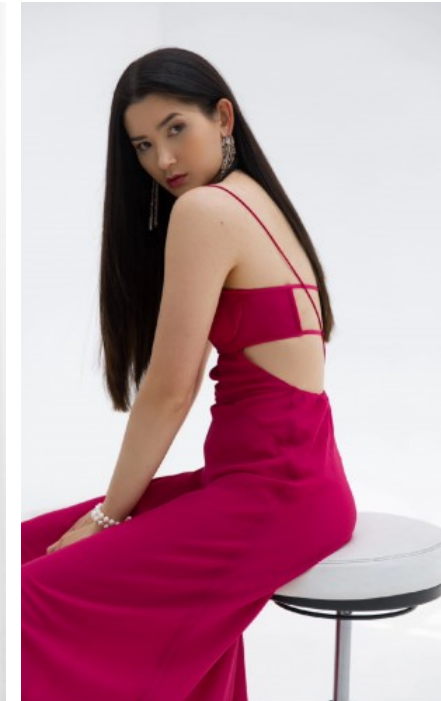

BERUFSAUSBILDUNG

Bankkauffrau & IT-Programmierung

TEMMY B. - #4251

KREUZSTR. 34 · 33602 BIELEFELD · GERMANY · +49 521 3373 2910

WWW.THE-MODELS.DE · INFO@THE-MODELS.DE

GRÖßE · 175CM
KONFEKTION · 34/36

SCHUHE · 39
MAßE · 80/62/91

GEBURTSJAHR · 1990
HAARFARBE · DUNKELBRAUN