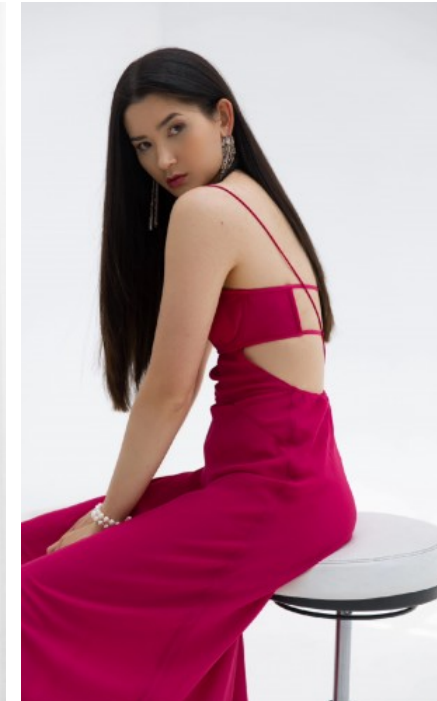

BERUFSAUSBILDUNG

Bankkauffrau & IT-Programmierung

TEMMY B. - #4251

KREUZSTR. 34 · 33602 BIELEFELD · GERMANY · +49 521 3373 2910

WWW.THE-MODELS.DE · INFO@THE-MODELS.DE

GRÖßE · 175CM
KONFEKTION · 34/36

SCHUHE · 39
MAßE · 80/62/91

GEBURTSJAHR · 1990
HAARFARBE · DUNKELBRAUN