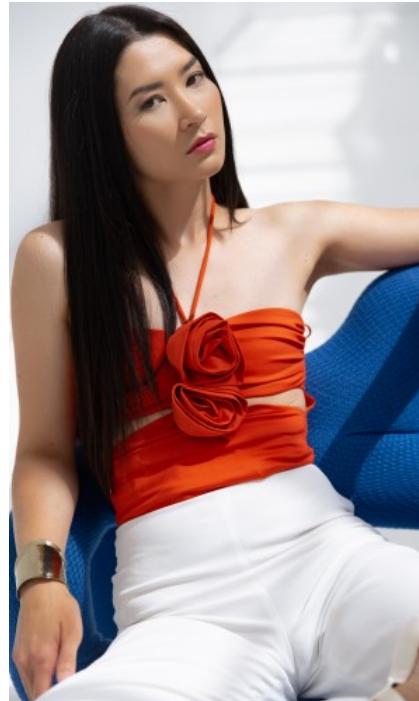

BERUFSAUSBILDUNG

Bankkauffrau & IT-Programmierung

TEMMY B. - #4251

KREUZSTR. 34 · 33602 BIELEFELD · GERMANY · +49 521 3373 2910

WWW.THE-MODELS.DE · INFO@THE-MODELS.DE

GRÖßE · 175CM
KONFEKTION · 34/36

SCHUHE · 39
MAßE · 80/62/91

GEBURTSJAHR · 1990
HAARFARBE · DUNKELBRAUN