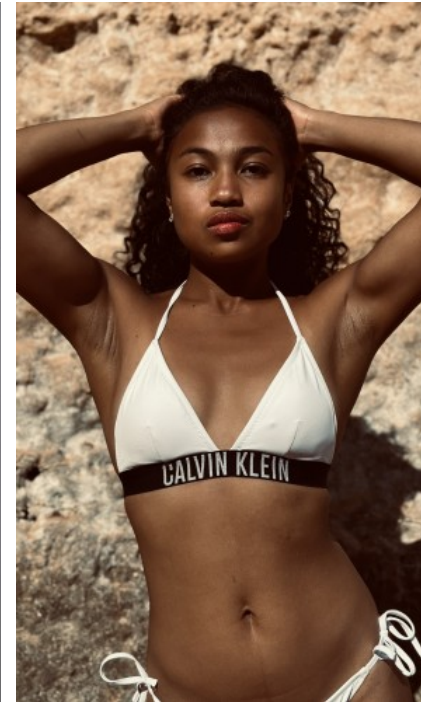

BERUFSAUSBILDUNG

Ausbildung zur Hotelfachfrau

TELINA R. - #42981

KREUZSTR. 34 · 33602 BIELEFELD · GERMANY · +49 521 3373 2910

WWW.THE-MODELS.DE · INFO@THE-MODELS.DE

GRÖÙE · 159CM
KONFEKTION · 34

SCHUHE · 38
MAÙE · 80/63/82

GEBURTSJAHR · 1994
HAARFARBE · SCHWARZ