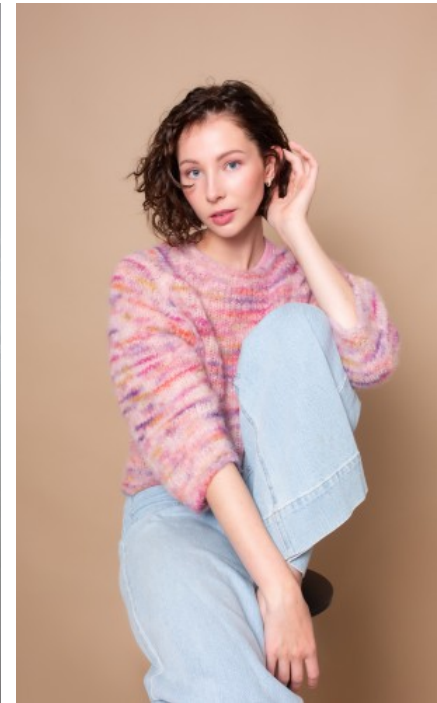

GEBURTSJAHR · 2003
HAARFARBE · BRAUN

FELICIA O. - #43385

KREUZSTR. 34 · 33602 BIELEFELD · GERMANY · +49 521 3373 2910

WWW.THE-MODELS.DE · INFO@THE-MODELS.DE