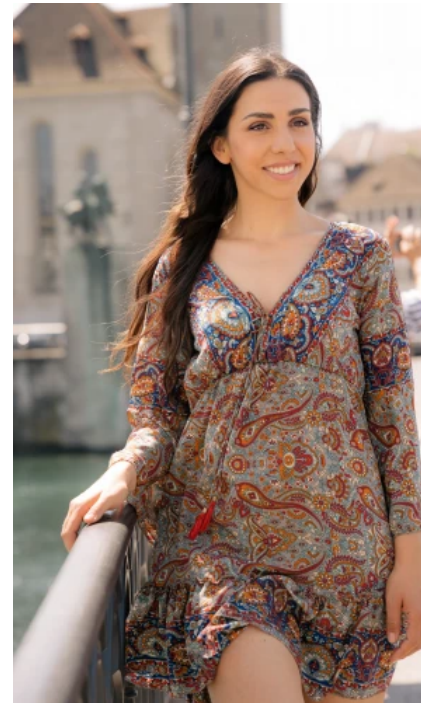

BERUFSAUSBILDUNG

Bachelor

EKATERINA L. - #44018

KREUZSTR. 34 · 33602 BIELEFELD · GERMANY · +49 521 3373 2910

WWW.THE-MODELS.DE · INFO@THE-MODELS.DE

GRÖSSE · 172CM

KONFEKTION · 36/38

SCHUHE · 39

MASSE · 85/66/96

GEBURTSJAHR · 1989

HAARFARBE · DUNKELBRAUN