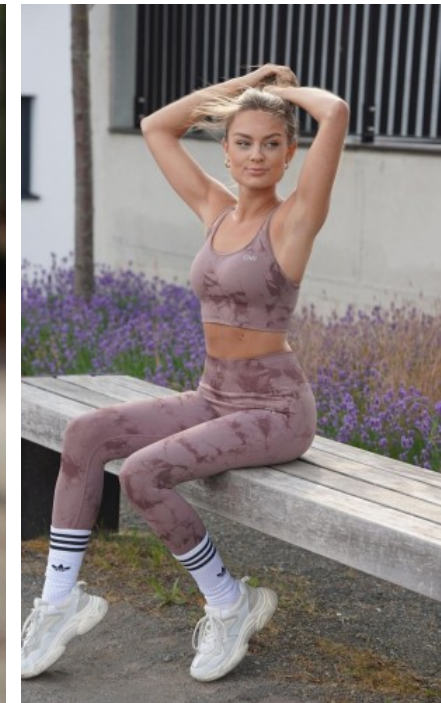

BERUFSAUSBILDUNG

Bankkauffrau und Buchfachwirtin

DÉSIRÉE T. - #44231

KREUZSTR. 34 · 33602 BIELEFELD · GERMANY · +49 521 3373 2910

WWW.THE-MODELS.DE · INFO@THE-MODELS.DE

GRÖßE · 170CM
KONFEKTION · 32/34

SCHUHE · 38
MAßE · 89/67/90

GEBURTSJAHR · 1996
HAARFARBE · DUNKELBLOND