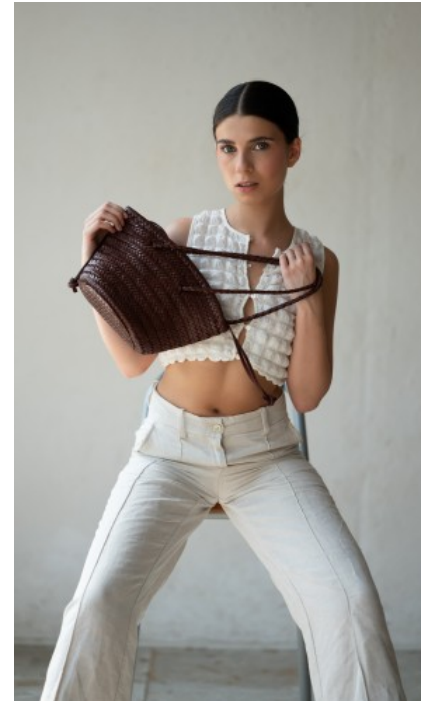

BERUFSAUSBILDUNG

Medizinische Fachangestellte (MFA)

JESSICA SOFIA B. - #44348

KREUZSTR. 34 · 33602 BIELEFELD · GERMANY · +49 521 3373 2910

WWW.THE-MODELS.DE · INFO@THE-MODELS.DE

GRÖßE · 163CM
KONFEKTION · 32/34

SCHUHE · 37
MAßE · 77/64/87

GEBURTSJAHR · 2002
HAARFARBE · DUNKELBRAUN