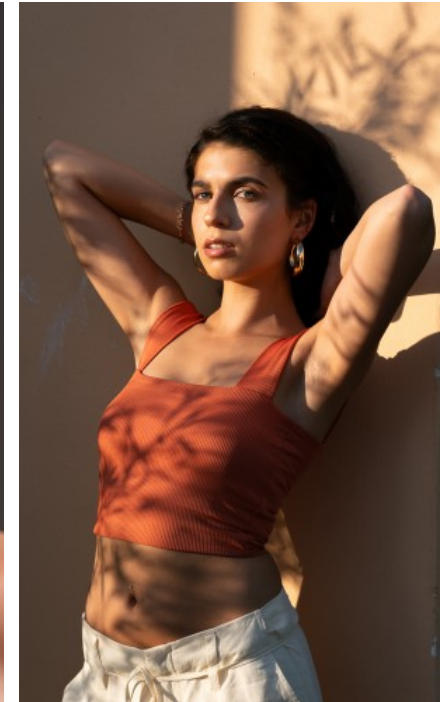

BERUFSAUSBILDUNG

Medizinische Fachangestellte (MFA)

JESSICA SOFIA B. - #44348

KREUZSTR. 34 · 33602 BIELEFELD · GERMANY · +49 521 3373 2910

WWW.THE-MODELS.DE · INFO@THE-MODELS.DE

GRÖßE · 163CM
KONFEKTION · 32/34

SCHUHE · 37
MAßE · 77/64/87

GEBURTSJAHR · 2002
HAARFARBE · DUNKELBRAUN