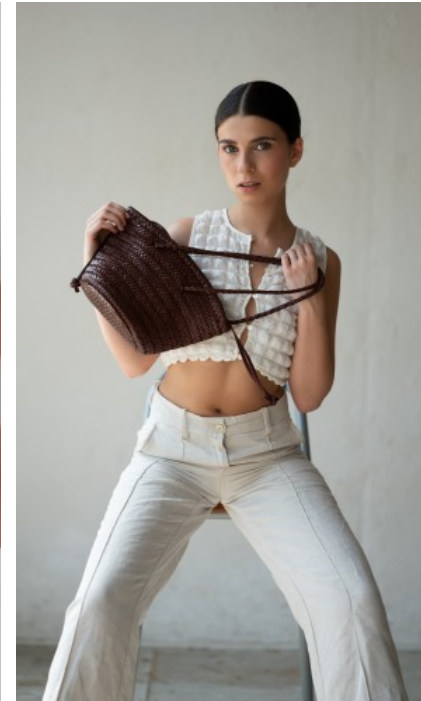

BERUFSAUSBILDUNG

Medizinische Fachangestellte (MFA)

JESSICA SOFIA B. - #44348

KREUZSTR. 34 · 33602 BIELEFELD · GERMANY · +49 521 3373 2910

WWW.THE-MODELS.DE · INFO@THE-MODELS.DE

GRÖßE · 163CM
KONFEKTION · 32/34

SCHUHE · 37
MAßE · 77/64/87

GEBURTSJAHR · 2002
HAARFARBE · DUNKELBRAUN