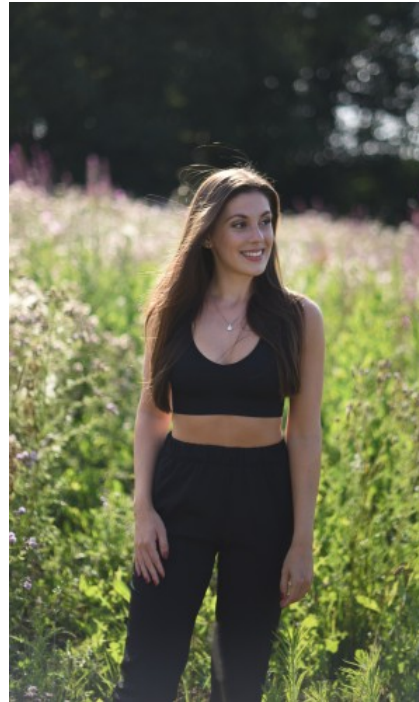

BERUFSAUSBILDUNG

Master

NATALIE R. - #4482

KREUZSTR. 34 · 33602 BIELEFELD · GERMANY · +49 521 3373 2910

WWW.THE-MODELS.DE · INFO@THE-MODELS.DE

GRÖßE · 164CM
KONFEKTION · 36

SCHUHE · 39
MAßE · 86/66/93

GEBURTSJAHR · 1995
HAARFARBE · DUNKELBRAUN