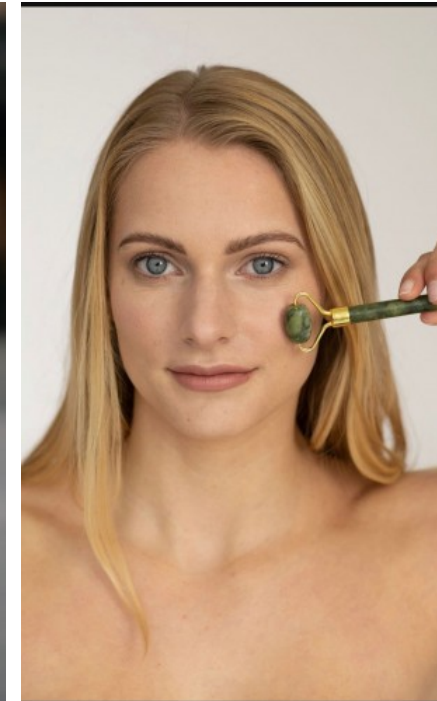

BERUFSAUSBILDUNG

mittlere Reife

JONNA S. - #44855

KREUZSTR. 34 · 33602 BIELEFELD · GERMANY · +49 521 3373 2910

WWW.THE-MODELS.DE · INFO@THE-MODELS.DE

GRÖßE · 168CM
KONFEKTION · 36

SCHUHE · 38
MAßE · 97/75/94

GEBURTSJAHR · 1999
HAARFARBE · BLOND