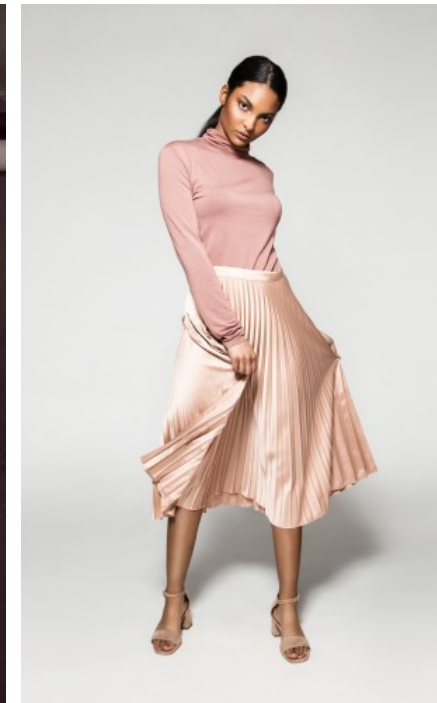

BERUFSAUSBILDUNG

JOSEPHINE A. - #4557

KREUZSTR. 34 · 33602 BIELEFELD · GERMANY · +49 521 3373 2910

WWW.THE-MODELS.DE · INFO@THE-MODELS.DE

GRÖßE · 170CM
KONFEKTION · 34/36

SCHUHE · 38
MAßE · 84/60/92

GEBURTSJAHR · 1997
HAARFARBE · DUNKELBRAUN