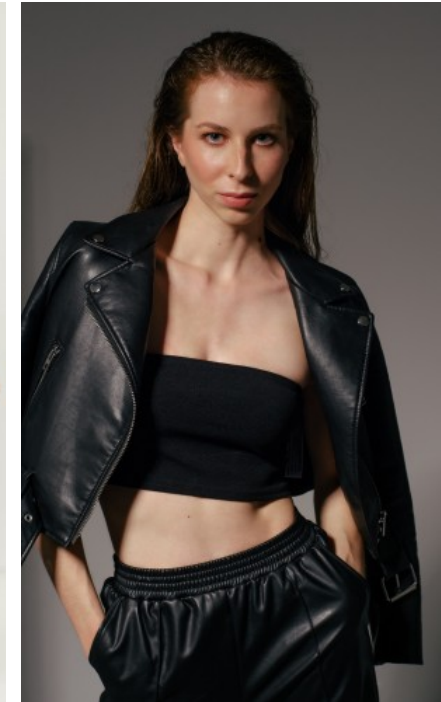

The models

SPRACHKENNTNISSE

Deutsch · Muttersprache
Englisch · Fließend
Französisch · Grundkenntnisse

DERZEITIGE TÄTIGKEIT

Studentin

MESSEERFAHRUNG

Ich konnte unter anderem für Kunden wie Goldwell, Paul Mitchell und Make Up Factory arbeiten. Zudem bilde ich mich gerade im schauspielerischen Bereich weiter und belege einen Schauspielkurs in der Th...

BERUFSAUSBILDUNG

Abitur

CLAUDIA L. - #46013

KREUZSTR. 34 · 33602 BIELEFELD · GERMANY · +49 521 3373 2910

WWW.THE-MODELS.DE · INFO@THE-MODELS.DE

GRÖÙE · 182CM
KONFEKTION · 36

SCHUHE · 41
MAÙE · 83/64/95

GEBURTSJAHR · 1999
HAARFARBE · HELLBRAUN