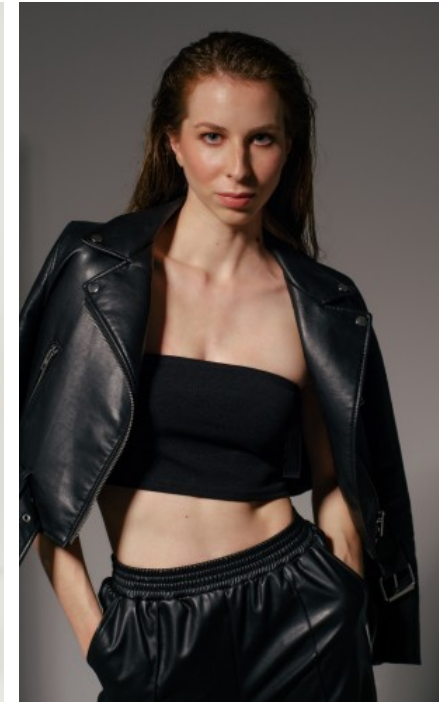

The models

SPRACHKENNTNISSE

Deutsch · Muttersprache
Englisch · Fließend
Französisch · Grundkenntnisse

DERZEITIGE TÄTIGKEIT

Studentin

MESSEERFAHRUNG

Ich konnte unter anderem für Kunden wie Goldwell, Paul Mitchell und Make Up Factory arbeiten. Zudem bilde ich mich gerade im schauspielerischen Bereich weiter und belege einen Schauspielkurs in der Th...

BERUFSAUSBILDUNG

Abitur

CLAUDIA L. - #46013

KREUZSTR. 34 · 33602 BIELEFELD · GERMANY · +49 521 3373 2910

WWW.THE-MODELS.DE · INFO@THE-MODELS.DE

GRÖÙE · 182CM
KONFEKTION · 36

SCHUHE · 41
MAÙE · 83/64/95

GEBURT SJ AHR · 1999
HAARFARBE · HELLBRAUN