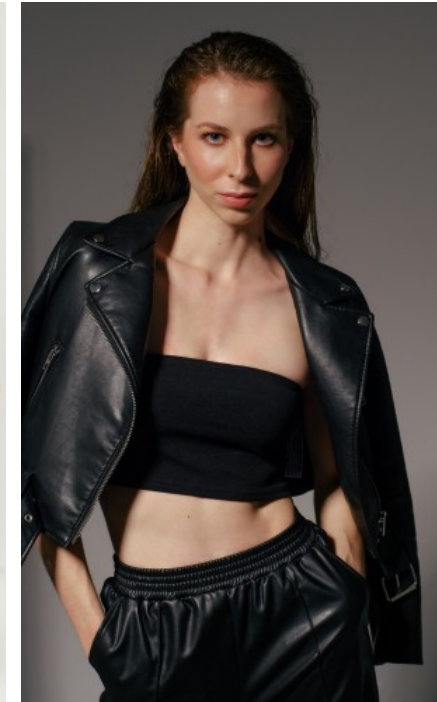

The models

SPRACHKENNTNISSE

Deutsch · Muttersprache
Englisch · Fließend
Französisch · Grundkenntnisse

DERZEITIGE TÄTIGKEIT

Studentin

MESSEERFAHRUNG

Ich liebe es mit einem leidenschaftlichen Team an inspirierenden Projekten zu arbeiten, um das bestmögliche Ergebnis für die Kunden zu erzielen. Am Liebsten verbringe ich meine Freizeit damit, so viel...

BERUFSAUSBILDUNG

Abitur

CLAUDIA L. - #46013

KREUZSTR. 34 · 33602 BIELEFELD · GERMANY · +49 521 3373 2910

WWW.THE-MODELS.DE · INFO@THE-MODELS.DE

GRÖÙE · 182CM
KONFEKTION · 36

SCHUHE · 41
MAÙE · 83/64/95

GEBURTSJAHR · 1999
HAARFARBE · HELLBRAUN