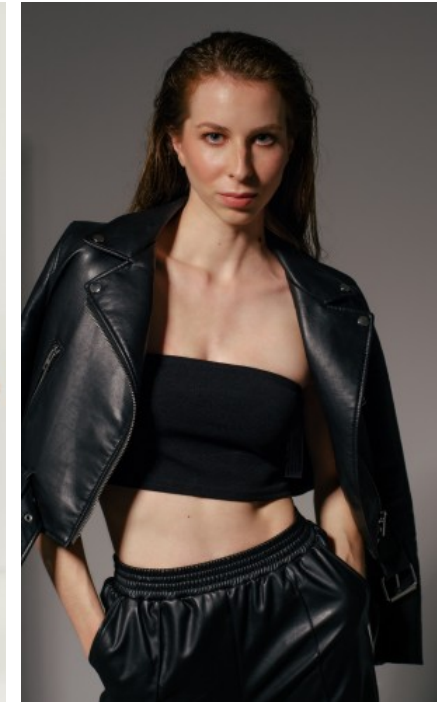

The models

SPRACHKENNTNISSE

Deutsch · Muttersprache
Englisch · Fließend
Französisch · Grundkenntnisse

DERZEITIGE TÄTIGKEIT

Studentin

MESSEERFAHRUNG

Ich konnte unter anderem für Kunden wie Goldwell, Paul Mitchell und Make Up Factory arbeiten. Zudem bilde ich mich gerade im schauspielerischen Bereich weiter und belege einen Schauspielkurs in der Th...

BERUFSAUSBILDUNG

Abitur

CLAUDIA L. - #46013

KREUZSTR. 34 · 33602 BIELEFELD · GERMANY · +49 521 3373 2910

WWW.THE-MODELS.DE · INFO@THE-MODELS.DE

GRÖßE · 182CM
KONFEKTION · 36

SCHUHE · 41
MAßE · 83/64/95

GEBURTSJAHR · 1999
HAARFARBE · HELLBRAUN