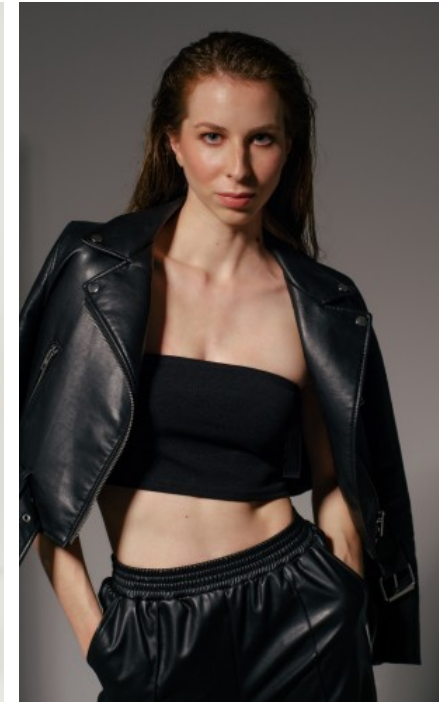

The models

SPRACHKENNTNISSE

Deutsch · Muttersprache
Englisch · Fließend
Französisch · Grundkenntnisse

DERZEITIGE TÄTIGKEIT

Studentin

MESSEERFAHRUNG

Ich liebe es mit einem leidenschaftlichen Team an inspirierenden Projekten zu arbeiten, um das bestmögliche Ergebnis für die Kunden zu erzielen. Am Liebsten verbringe ich meine Freizeit damit, so viel...

BERUFSAUSBILDUNG

Abitur

CLAUDIA L. - #46013

KREUZSTR. 34 · 33602 BIELEFELD · GERMANY · +49 521 3373 2910

WWW.THE-MODELS.DE · INFO@THE-MODELS.DE

GRÖÙE · 182CM
KONFEKTION · 36

SCHUHE · 41
MAÙE · 83/64/95

GEBURTSJAHR · 1999
HAARFARBE · HELLBRAUN