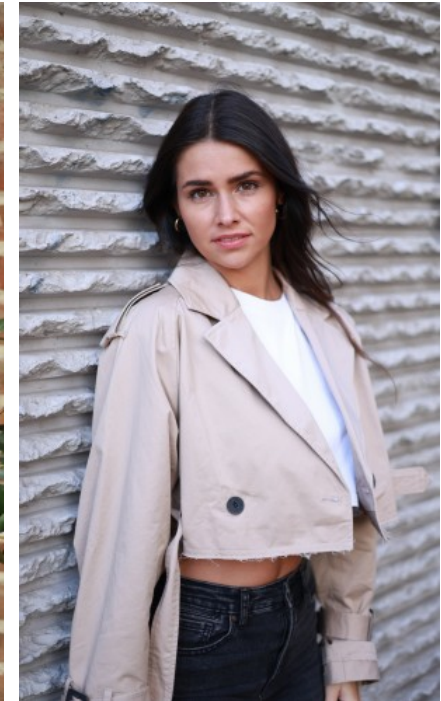

BERUFSAUSBILDUNG

Studentin

LARISSA K. - #46266

KREUZSTR. 34 · 33602 BIELEFELD · GERMANY · +49 521 3373 2910

WWW.THE-MODELS.DE · INFO@THE-MODELS.DE

GRÖßE · 171CM
KONFEKTION · 36

SCHUHE · 38
MAßE · 91/66/94

GEBURTSJAHR · 1994
HAARFARBE · DUNKELBRAUN