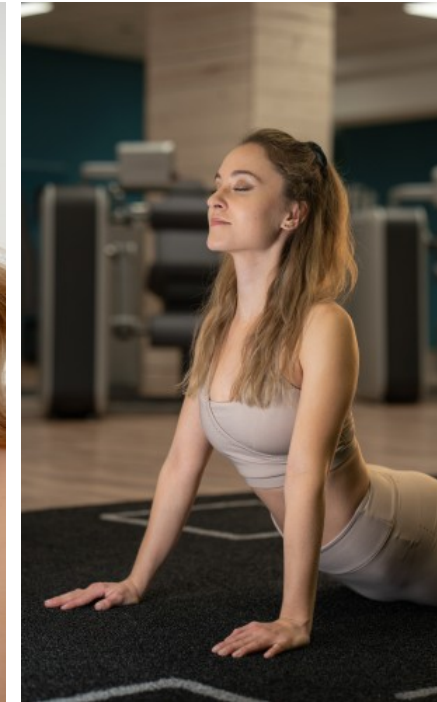

BERUFSAUSBILDUNG

Schauspiel, Ausbildung zur Hotelfachfrau

EVELYN A. - #46865

KREUZSTR. 34 · 33602 BIELEFELD · GERMANY · +49 521 3373 2910

WWW.THE-MODELS.DE · INFO@THE-MODELS.DE

GRÖßE · 163CM
KONFEKTION · 34

SCHUHE · 37
MAßE · 84/60/92

GEBURTSJAHR · 1996
HAARFARBE · BRAUN