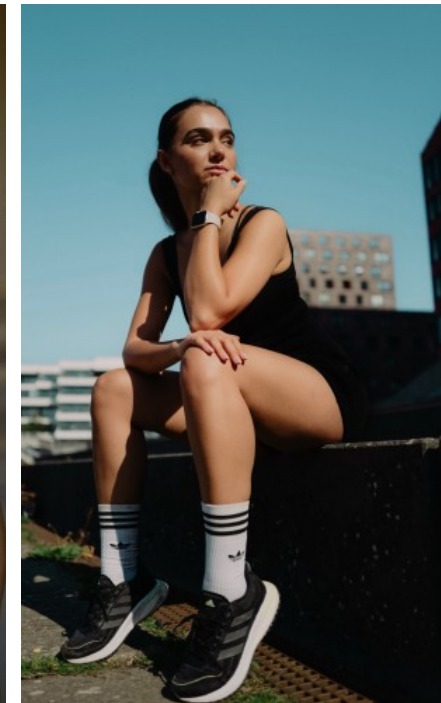

The models

SPRACHKENNTNISSE

Deutsch · Muttersprache
Englisch · Fließend
Spanisch · Fließend

DERZEITIGE TÄTIGKEIT

Studentin

MESSEERFAHRUNG

Meine Stärken liegen in meiner Anpassungsfähigkeit und meinem Engagement. Ich bin bereit, neue Herausforderungen anzunehmen und mich schnell in unterschiedliche Rollen und Szenarien einzufinden. Darüb...

BERUFSAUSBILDUNG

Abitur

VANESSA B. - #46911

KREUZSTR. 34 · 33602 BIELEFELD · GERMANY · +49 521 3373 2910

WWW.THE-MODELS.DE · INFO@THE-MODELS.DE

GRÖÙE · 171CM
KONFEKTION · 34/36

SCHUHE · 37
MAÙE · 88/65/90

GEBURTSJAHR · 1999
HAARFARBE · BRAUN