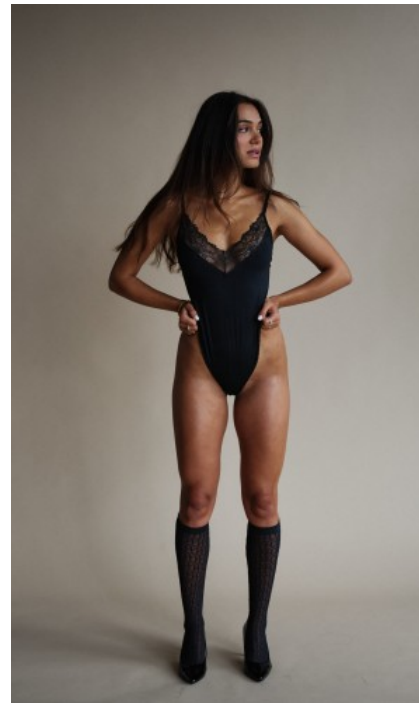

The models

SPRACHKENNTNISSE

Deutsch · Muttersprache
Englisch · Fließend
Spanisch · Fließend

DERZEITIGE TÄTIGKEIT

Studentin

MESSEERFAHRUNG

Meine Stärken liegen in meiner Anpassungsfähigkeit und meinem Engagement. Ich bin bereit, neue Herausforderungen anzunehmen und mich schnell in unterschiedliche Rollen und Szenarien einzufinden. Darüb...

BERUFSAUSBILDUNG

Abitur

VANESSA B. - #46911

KREUZSTR. 34 · 33602 BIELEFELD · GERMANY · +49 521 3373 2910

WWW.THE-MODELS.DE · INFO@THE-MODELS.DE

GRÖÙE · 171CM
KONFEKTION · 34/36

SCHUHE · 37
MAÙE · 88/65/90

GEBURTSJAHR · 1999
HAARFARBE · BRAUN