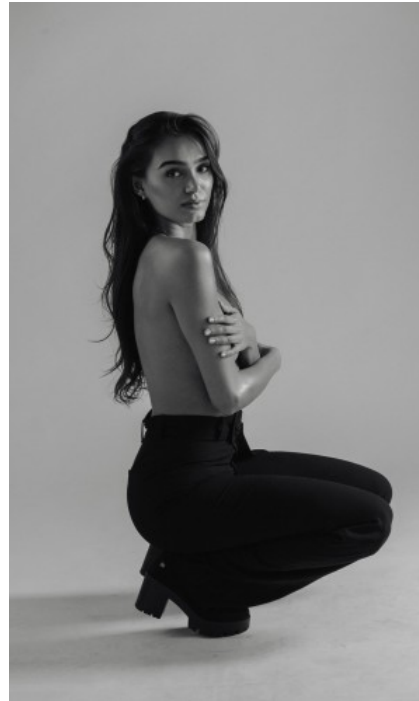

BERUFSAUSBILDUNG

Abitur

VANESSA B. - #46911

KREUZSTR. 34 · 33602 BIELEFELD · GERMANY · +49 521 3373 2910

WWW.THE-MODELS.DE · INFO@THE-MODELS.DE

GRÖßE · 171CM
KONFEKTION · 34/36

SCHUHE · 37
MAßE · 88/65/90

GEBURTSJAHR · 1999
HAARFARBE · BRAUN