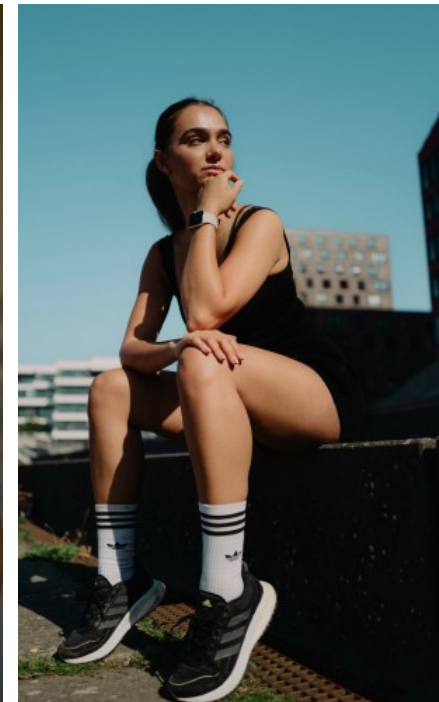

## BERUFSAUSBILDUNG

Abitur

GRÖSSE · 171CM  
KONFEKTION · 34/36

SCHUHE · 37  
MASSE · 88/65/90

GEBURTSJAHR · 1999  
HAARFARBE · BRAUN