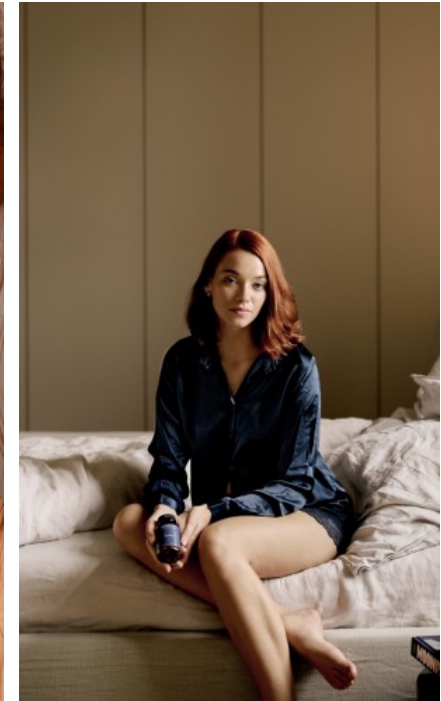

BERUFSAUSBILDUNG

Biologielaborantin

CARA-ELISA M. - #47199

KREUZSTR. 34 · 33602 BIELEFELD · GERMANY · +49 521 3373 2910

WWW.THE-MODELS.DE · INFO@THE-MODELS.DE

GRÖßE · 171CM
KONFEKTION · 34/36

SCHUHE · 39
MAßE · 83/61/92

GEBURTSJAHR · 1999
HAARFARBE · ROT