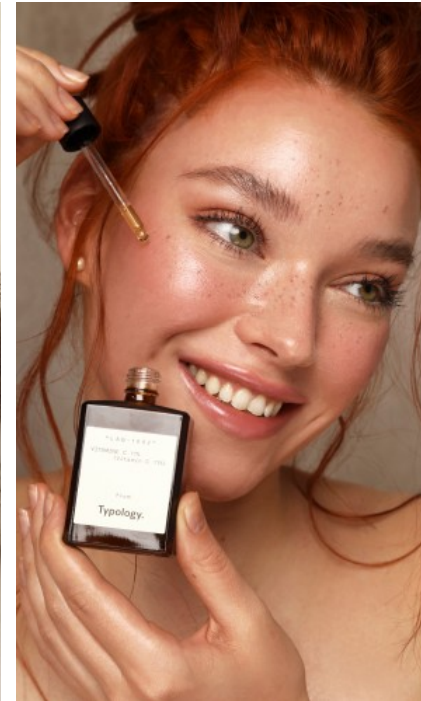

BERUFSAUSBILDUNG

Biologielaborantin

CARA-ELISA M. - #47199

KREUZSTR. 34 · 33602 BIELEFELD · GERMANY · +49 521 3373 2910

WWW.THE-MODELS.DE · INFO@THE-MODELS.DE

GRÖßE · 171CM
KONFEKTION · 34/36

SCHUHE · 39
MAßE · 83/61/92

GEBURTSJAHR · 1999
HAARFARBE · ROT