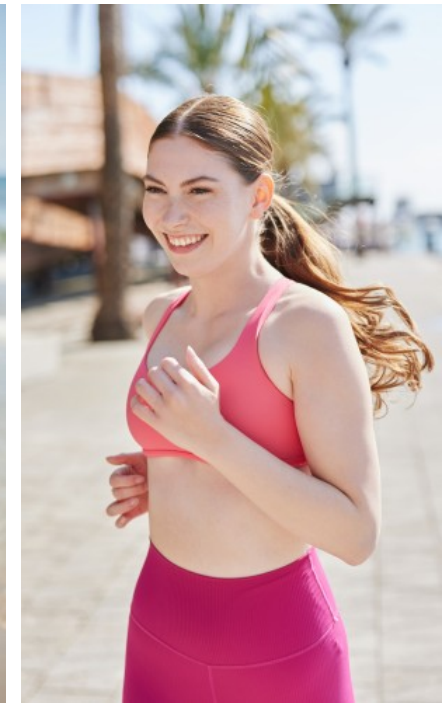

The models

SPRACHKENNTNISSE

Deutsch · Muttersprache
Englisch · Muttersprache
Niederländisch · Grundkenntnisse

DERZEITIGE TÄTIGKEIT

Model & Darstellerin

MESSEERFAHRUNG

Als Hostess kann ich auf zahlreiche Erfahrungen in den letzten 8 Jahren auf Messen (u.a. CeMAT, Glow, FIBO, ISM, A+A) und internationalen Kundenevents zurückblicken. Dabei war ich insbesondere im Empf...

BERUFSAUSBILDUNG

Abitur

JULIA S. - #47579

KREUZSTR. 34 · 33602 BIELEFELD · GERMANY · +49 521 3373 2910

WWW.THE-MODELS.DE · INFO@THE-MODELS.DE

GRÖÙE · 175CM
KONFEKTION · 36

SCHUHE · 39
MAÙE · 90/66/94

GEBURTSJAHR · 1994
HAARFARBE · ROTBRAUN