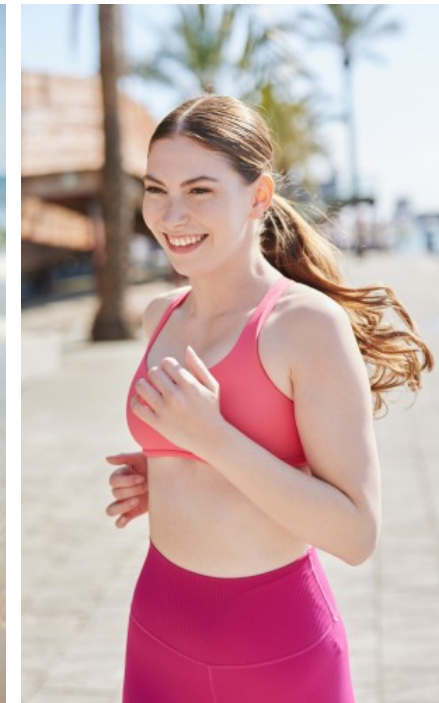

The models

SPRACHKENNTNISSE

Deutsch · Muttersprache
Englisch · Muttersprache
Niederländisch · Grundkenntnisse

DERZEITIGE TÄTIGKEIT

Model & Darstellerin

MESSEERFAHRUNG

Als Hostess kann ich auf zahlreiche Erfahrungen in den letzten 8 Jahren auf Messen (u.a. CeMAT, Glow, FIBO, ISM, A+A) und internationalen Kundenevents zurückblicken. Dabei war ich insbesondere im Empf...

BERUFSAUSBILDUNG

Abitur

JULIA S. - #47579

KREUZSTR. 34 · 33602 BIELEFELD · GERMANY · +49 521 3373 2910

WWW.THE-MODELS.DE · INFO@THE-MODELS.DE

GRÖßE · 175CM
KONFEKTION · 36

SCHUHE · 39
MAßE · 90/66/94

GEBURTSJAHR · 1994
HAARFARBE · ROTBRAUN