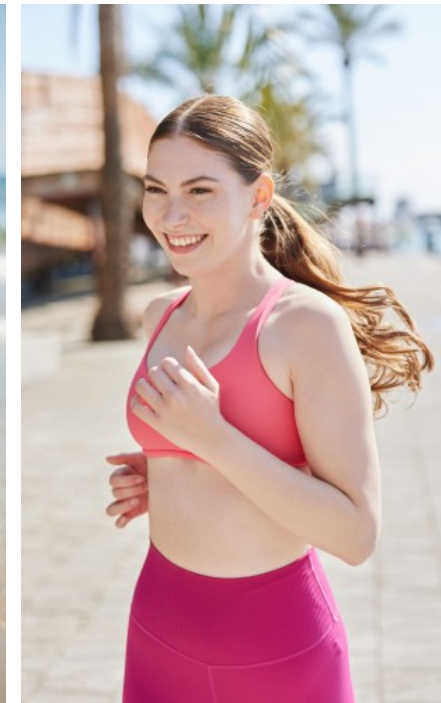

The models

SPRACHKENNTNISSE

Deutsch · Muttersprache
Englisch · Muttersprache
Niederländisch · Grundkenntnisse

DERZEITIGE TÄTIGKEIT

Model & Darstellerin

MESSEERFAHRUNG

Als Hostess kann ich auf zahlreiche Erfahrungen in den letzten 8 Jahren auf Messen (u.a. CeMAT, Glow, FIBO, ISM, A+A) und internationalen Kundenevents zurückblicken. Dabei war ich insbesondere im Empf...

BERUFSAUSBILDUNG

Abitur

JULIA S. - #47579

KREUZSTR. 34 · 33602 BIELEFELD · GERMANY · +49 521 3373 2910

WWW.THE-MODELS.DE · INFO@THE-MODELS.DE

GRÖßE · 175CM
KONFEKTION · 36

SCHUHE · 39
MAßE · 90/66/94

GEBURTSJAHR · 1994
HAARFARBE · ROTBRAUN