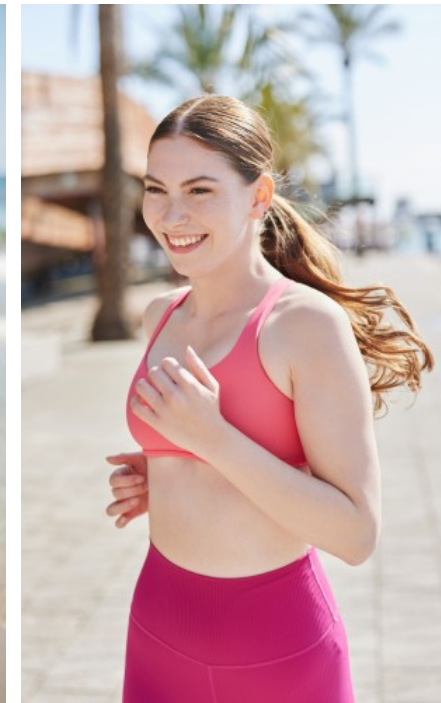

The models

SPRACHKENNTNISSE

Deutsch · Muttersprache
Englisch · Muttersprache
Niederländisch · Grundkenntnisse

DERZEITIGE TÄTIGKEIT

Model & Darstellerin

MESSEERFAHRUNG

Als Hostess kann ich auf zahlreiche Erfahrungen in den letzten 8 Jahren auf Messen (u.a. CeMAT, Glow, FIBO, ISM, A+A) und internationalen Kundenevents zurückblicken. Dabei war ich insbesondere im Empf...

BERUFSAUSBILDUNG

Abitur

JULIA S. - #47579

KREUZSTR. 34 · 33602 BIELEFELD · GERMANY · +49 521 3373 2910

WWW.THE-MODELS.DE · INFO@THE-MODELS.DE

GRÖÙE · 175CM
KONFEKTION · 36

SCHUHE · 39
MAÙE · 90/66/94

GEBURTSJAHR · 1994
HAARFARBE · ROTBRAUN