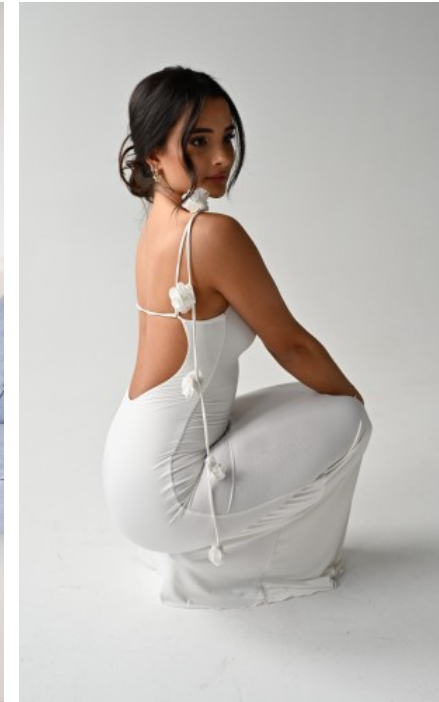

BERUFSAUSBILDUNG

Handelsfachwirtin

TUBA B. - #47973

KREUZSTR. 34 · 33602 BIELEFELD · GERMANY · +49 521 3373 2910

WWW.THE-MODELS.DE · INFO@THE-MODELS.DE

GRÖßE · 173CM
KONFEKTION · 36

SCHUHE · 38
MAßE · 86/70/93

GEBURTJSJAHR · 2000
HAARFARBE · DUNKELBRAUN