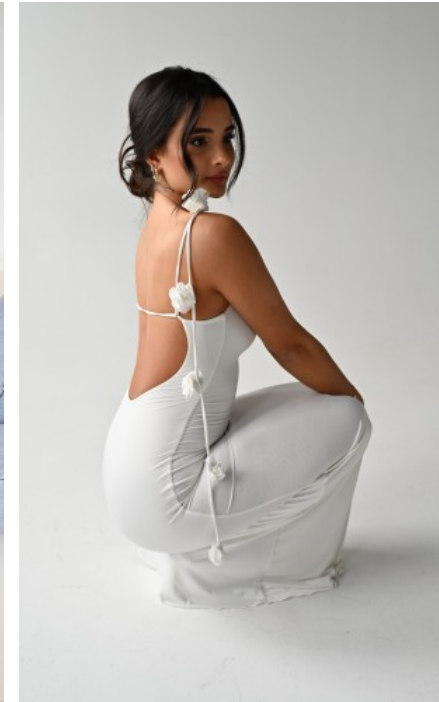

BERUFSAUSBILDUNG

Handelsfachwirtin

TUBA B. - #47973

KREUZSTR. 34 · 33602 BIELEFELD · GERMANY · +49 521 3373 2910

WWW.THE-MODELS.DE · INFO@THE-MODELS.DE

GRÖßE · 173CM
KONFEKTION · 36

SCHUHE · 38
MAßE · 86/70/93

GEBURTSJAHR · 2000
HAARFARBE · DUNKELBRAUN