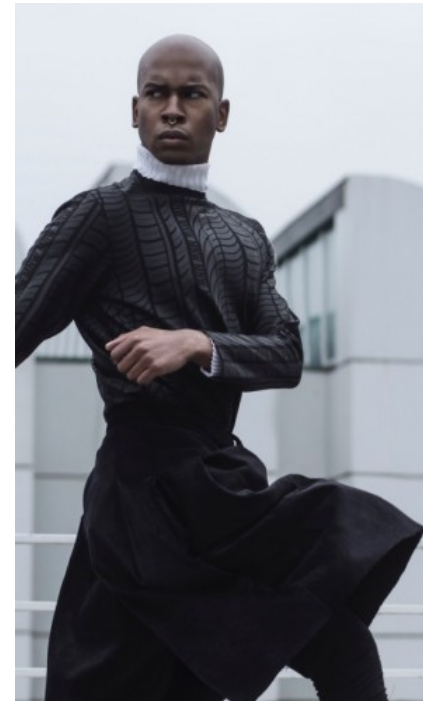

The models

SPRACHKENNTNISSE

Deutsch · Grundkenntnisse
Englisch · Muttersprache
Spanisch · Grundkenntnisse
Niederländisch · Muttersprache

DERZEITIGE TÄTIGKEIT

Model eventmanager

MESSEERFAHRUNG

<p>The Netherlands, Germany, Paris, London, Belgium, Edinburgh, Sweden, Middle-East, Capetown, Austria, Zürich</p>

BERUFSAUSBILDUNG

Model / event manager

BENJAMIN G. - #4828

KREUZSTR. 34 · 33602 BIELEFELD · GERMANY · +49 521 3373 2910

WWW.THE-MODELS.DE · INFO@THE-MODELS.DE

GRÖSSE · 183CM
KONFEKTION · 48

SCHUHE · 43
MASSE · 98/76/93